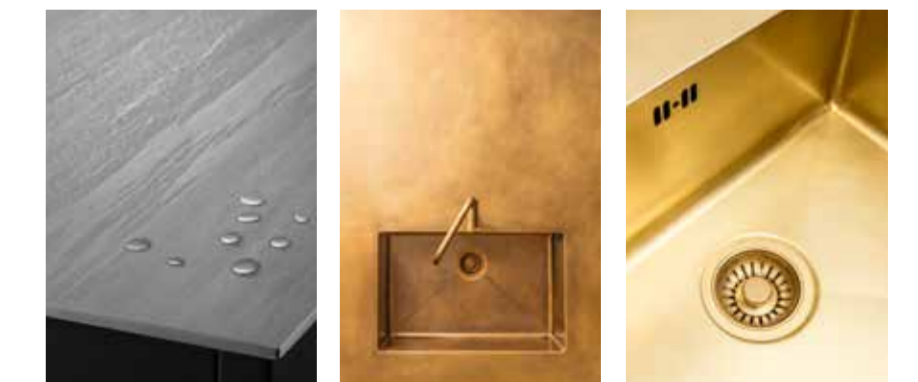

 **MONTAGE**
Wir montieren Ihre Objekte passgenau, inkl. Glaskeramik und Abfugen.

SCHON GEWUSST?

Wir können auch extravaganter. MORATH DESIGN bietet ein breites Sortiment an Edelstahlbecken für den Ein- und Unterbau ab Lager an.