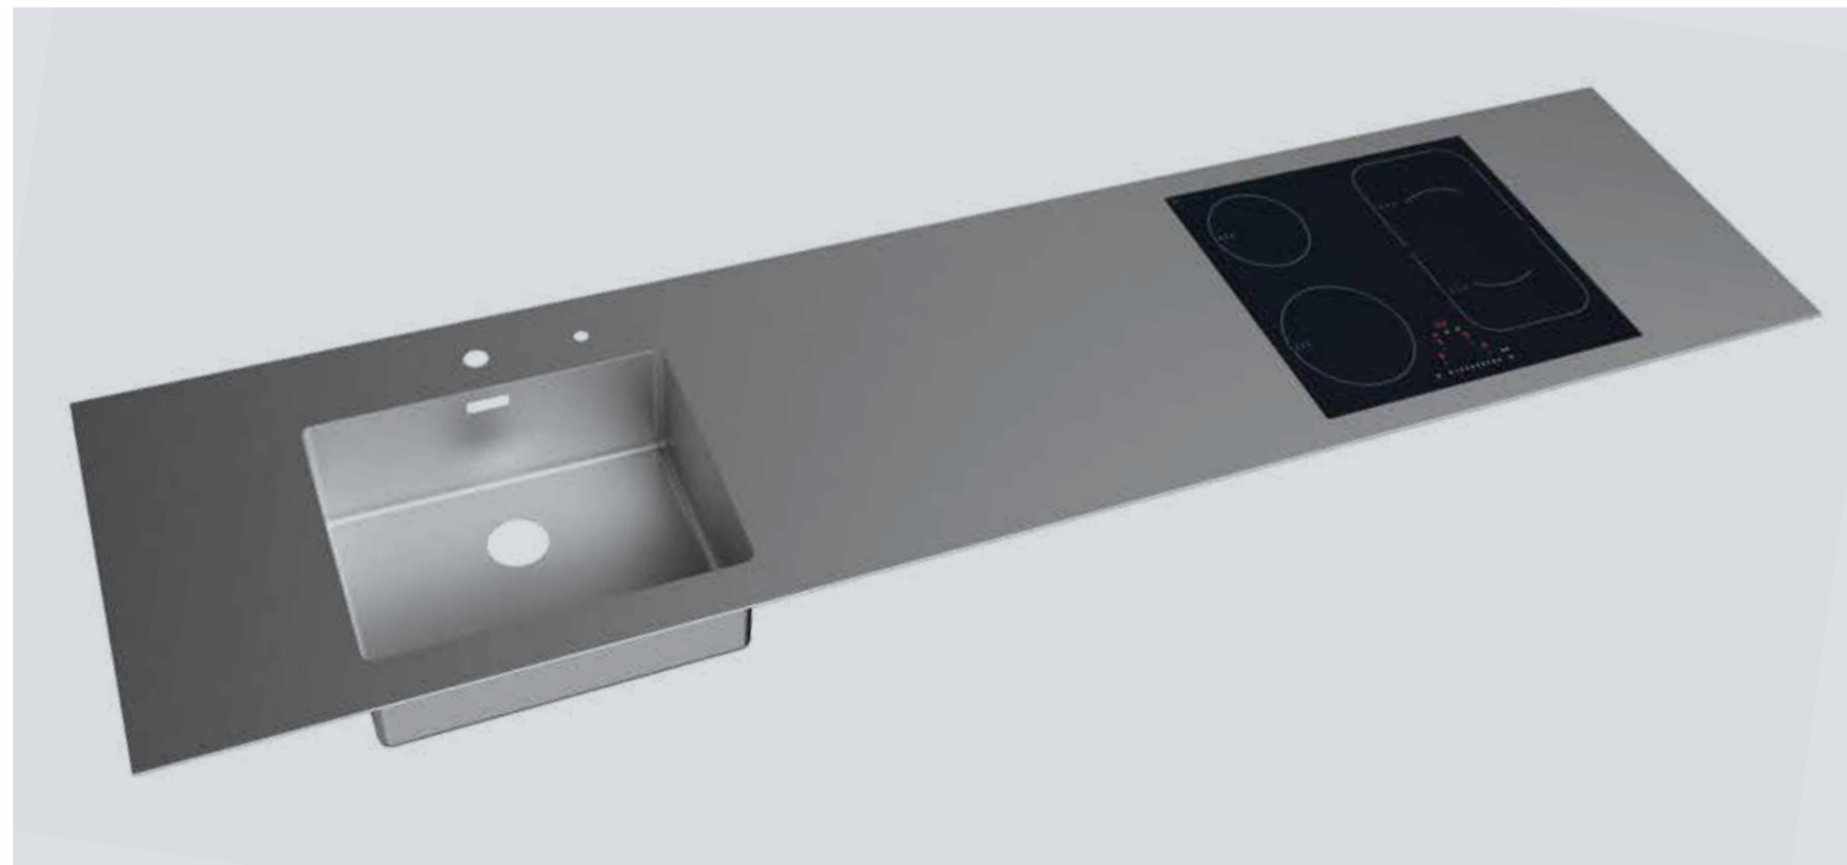

FRAGEN?
061 481 99 11

MORATH DESIGN

MORATH DESIGN

STEELVOLL UND GROSS

EDELSTAHLABDECKUNGEN
FÜR IHRE GROSSEN
PROJEKTE

MORATH DESIGN

HOCHWERTIGE EDELSTAHL- ABDECKUNGEN FÜR IHRE GROSSEN PROJEKTE

MORATH DESIGN ist für individuelle, exklusive Edelstahldeckungen bekannt. Ein schöner Erfolg, der uns für Grösseres motiviert. Wir haben unser Sortiment und unsere Dienstleistungen zusätzlich für das Objektgeschäft optimiert.