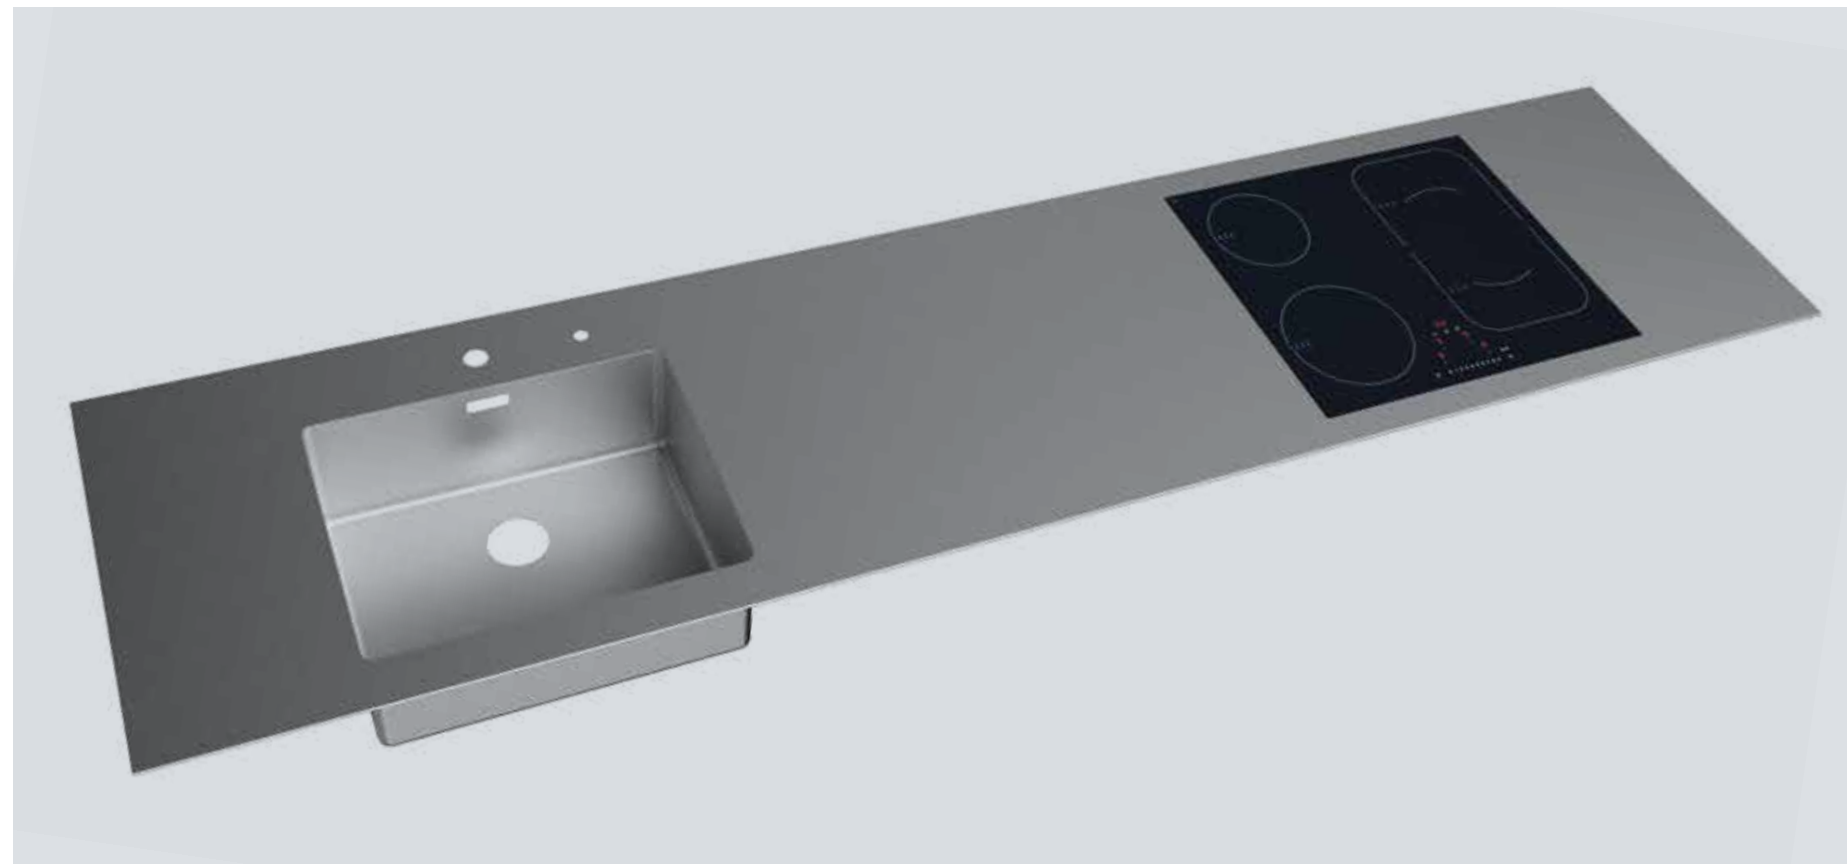

PLAN DE TRAVAIL EN ACIER INOXYDABLE DE GRANDE QUALITÉ POUR VOS GRANDS PROJETS

MORATH DESIGN est connu pour ses plans de travail individuels et exclusifs en acier inoxydable.
Un beau succès qui nous motive pour plus de réussite. Nous avons également optimisé notre gamme de produits et nos services dans le domaine de la construction.

HAUTE PERFORMANCE POUR UN PETIT PRIX

Dans le domaine de la construction, la sécurité des prix et la transparence, un excellent rapport qualité/prix et un soutien parfait en matière de planification et d'installation sur site sont des éléments déterminants. Nous accompagnons votre projet, vous conseillons dans le détail dans l'ensemble et restons à vos côtés de manière fiable.

Nous réalisons vos rêves de cuisine – avec des plans de travail et des éviers adaptés à votre projet. Les avantages pour votre projet commercial :

- Un savoir-faire de longue date en matière d'acier inoxydable
- Forte compétence technique en matière de solution et d'exécution
- Esprit de prestation de service unique
- Exigences élevées en matière de design, pour un rapport qualité-prix attractif
- Logistique efficace : délais de livraison et de montage courts

AVANTAGES ACIER INOXYDABLE

Intemporel au niveau esthétique

Résistant à la corrosion
Inoxydable
Résistant aux acides

Facile d'entretien

Extrêmement hygiénique

Résistant
Durable

100% recyclable
Respectueux de l'environnement
Recyclable

DE A À Z – TOUT EN UN

Depuis sa création en 1897, Morath AG s'efforce de trouver des méthodes de construction avancées et des solutions innovantes. L'histoire de notre entreprise se caractérise par une pensée créative, une conscience de la qualité et une orientation client. Grâce à notre expertise, notre personnel qualifié et la modernité de nos machines, nous sommes en mesure de développer nos techniques, de concevoir de nouveaux produits et de traiter une grande variété de matériaux. Vous trouvez parmi nos 140 employés les meilleurs spécialistes de la Suisse.

APPEL D'OFFRE

Nous vous accompagnons déjà dès la phase de planification.

MESURES

Nous prenons précisément les mesures sur place.

FABRICATION

Nous fabriquons vos plans de travail avec le plus grand soin.

LIVRAISON

Nous livrons vos plans de travail dans le délais.

MONTAGE

Nous assemblons vos produits avec précision, y compris la vitrocéramique et les joints.

LE SAVIEZ-VOUS ?

Nous pouvons aussi être plus extravagants. MORATH DESIGN propose une large gamme d'éviers en acier inoxydable de montage à fleur ou sous pierre en stock.