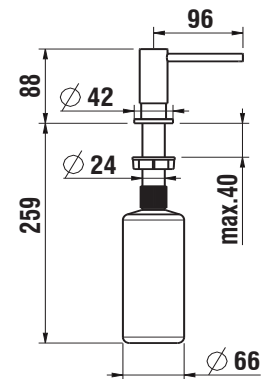

Matériau	Acier inoxydable
Variante	Acier inoxydable PVD anthracite PVD or PVD cuivre PVD noir mat
Masse	Saillie 96 mm Perçage de 25 mm pour épaisseur de plaque jusqu'à 40 mm max. Remplissage par le haut Récipient de 480 ml inclus Profondeur d'installation 259 mm
Compatibilité	Tous les éviers MORATH
Numéro d'article	HF 5 04702 441 000