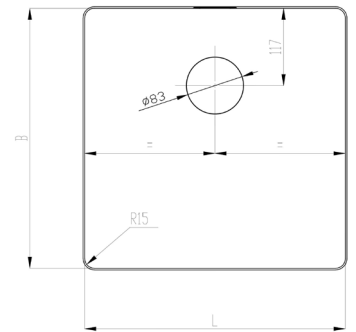

Matériau	Acier inoxydable
Epaisseur du matériau	2.5 mm
Rayon	15 mm vertical et horizontal
Finition	Brossé, autre finition à la demande
Trop-plein	Rectangulaire recouvert
Vidage	Arrière central
Soupape	3½", au choix, soupape à bouchon, soupape à tirette, -rotative ou commande tactile électronique

EXEMPLES DE MONTAGE

MORATH DESIGN

Domaine Evier acier inoxydable

Modèle ELEGANTE R15

ELEGANTE

R15

Type	N° d'article	Dimension/Modèle L x P x H (mm)	Finition	Disponibilité	Prix Brut CHF
ELE18	1000003987	180 x 400 x 140	brossée	Sur demande	2720.-
ELE34	1000003988	340 x 400 x 185	brossée	Sur demande	2780.-
ELE40	1000003989	400 x 400 x 185	brossée	Sur demande	2820.-
ELE45	1000003990	450 x 400 x 185	brossée	Sur demande	2860.-
ELE50	1000003991	500 x 400 x 185	brossée	Sur demande	2980.-

Autre construction ou finition spéciale à la demande.

SET SOUPAPES COMPATIBLES (DÉTAILS À LA FIN DE LA RUBRIQUE)

Type	N° d'article	Dimension/Modèle	Finition	Disponibilité	Prix Brut CHF
STS	1000000900	3½" Set Soupape à bouchon	brossée	en stock	84.-
ZKS	1000000901	3½" Set soupape, bouton à tirette	brossée	en stock	122.-
ZKC	1000002223	3½" Set soupape, bouton à tirette	chromée	en stock	118.-
DKS	1000000902	3½" Set soupape, bouton rotatif	brossée	en stock	122.-
ELS	1000002138	3½" Set soupape commande électrique	brossée	en stock	568.-