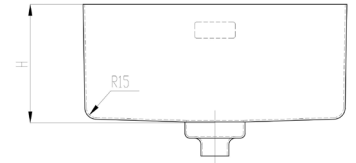

Matériau	Acier inoxydable
Epaisseur du matériau	2.5 mm
Rayon	15 mm vertical et horizontal
Finition	Brossé, autre finition à la demande
Trop-plein	Rectangulaire recouvert
Vidage	Arrière central
Soupape	3½", au choix, soupape à bouchon, soupape à tirette, -rotative ou commande tactile électronique

EXEMPLES DE MONTAGE

MORATH DESIGN

Domaine Evier acier inoxydable

Modèle ELEGANTE R15

ELEGANTE

R15

Type	N° d'article	Dimension/Modèle L x P x H (mm)	Finition	Disponibilité	Prix Brut CHF
ELE18	1000003987	180 x 400 x 140	brossée	Sur demande	2720.-
ELE34	1000003988	340 x 400 x 185	brossée	Sur demande	2780.-
ELE40	1000003989	400 x 400 x 185	brossée	Sur demande	2820.-
ELE45	1000003990	450 x 400 x 185	brossée	Sur demande	2860.-
ELE50	1000003991	500 x 400 x 185	brossée	Sur demande	2980.-

Autre construction ou finition spéciale à la demande.

SET SOUPAPES COMPATIBLES (DÉTAILS À LA FIN DE LA RUBRIQUE)

Type	N° d'article	Dimension/Modèle	Finition	Disponibilité	Prix Brut CHF
STS	1000000900	3½" Set Soupape à bouchon	brossée	en stock	84.-
ZKS	1000000901	3½" Set soupape, bouton à tirette	brossée	en stock	122.-
ZKC	1000002223	3½" Set soupape, bouton à tirette	chromée	en stock	118.-
DKS	1000000902	3½" Set soupape, bouton rotatif	brossée	en stock	122.-
ELS	1000002138	3½" Set soupape commande électrique	brossée	en stock	568.-