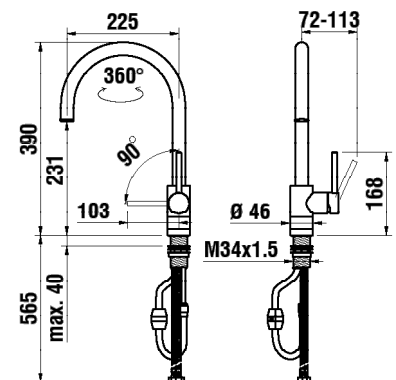

|                        |  |
|------------------------|--|
| <b>Werkstoff</b>       | Edelstahl, anthrazit, gold, kupfer, matt schwarz   |
| <b>Ausladung</b>       | 225 mm   |
| <b>Auslauf</b>         | Schwenkauslauf 360° mit Zugauslauf   |
| <b>Auslaufposition</b> | Hoch   |
| <b>Sonstiges</b>       | Funktion Eco+<br>Wasser- und energiesparend<br>Durchflussmenge 8,8 l/min bei 3 bar<br>Temperaturbremse |
| <b>Artikelnummer</b>   | HF 9 05446 441 000   |