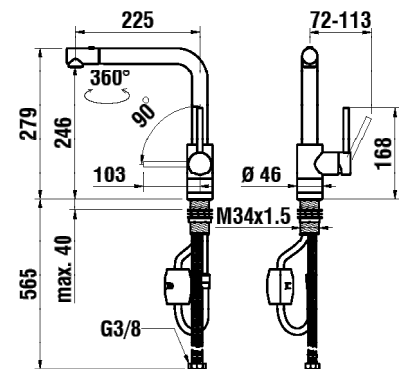

Werkstoff	Edelstahl
Ausladung	225 mm
Auslauf	Schwenkauslauf 360°
Auslaufposition	Hoch
Sonstiges	Funktion Eco+ Auszugsbrause mit 2 Strahlarten Durchflussmenge 8,0 l/min bei 3 bar Wasser- und energiesparend Temperaturbremse
Artikelnummer	HF 9 05436 441 000

Typ	Artikelnummer	Dimension/Modell	Finish	Verfügbarkeit	Preis CHF exkl. MwSt.
	1000003579	Armatur Twinplus HF905436	Edelstahl	auf Anfrage	736.-