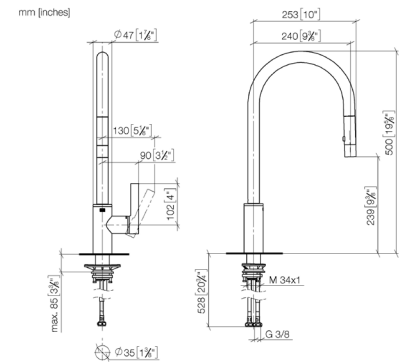

# DORNBRACHT

TARA ULTRA

TARA ULTRA verbindet eine Designikone mit funktioneller Vielseitigkeit. Stilgebend und markant: ihr hoher Auslauf und der rechtwinklige, ergonomische Hebel.

<b>Werkstoff</b>	Messing
<b>Ausladung</b>	240 mm
<b>Auslauf</b>	Schwenkauslauf 360°
<b>Sonstiges</b>	Einhebelmischer Pull-down mit Brausefunktion optionale Begrenzung, schwenkbar 110° Laminar- und Brausestrahl Metallbrauseschlauch 1800 mm Sprayface mit Antikalk-System Durchflussmenge max 10.4 l/min bei 3 bar Eigensicher gegen Rückfließen
<b>Artikelnummer</b>	33 870 875-06

Typ	Artikelnummer	Dimension/Modell	Finish	Verfügbarkeit	Preis CHF exkl. MwSt.
	1000003952	Einhebelmischer TARA ULTRA	platin matt	auf Anfrage	1601.-