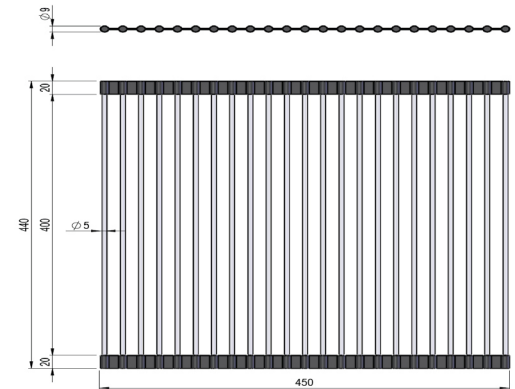

MORATH DESIGN

Domaine	Évier
Modèle	Accessoires pour évier cuisine

GRILLE ÉGOUTTOIR

Utilisez la grille-égouttoir MORATH DESIGN pour égoutter la vaisselle et protéger ainsi votre évier et votre plan de travail. En fonction des besoins, la grille peut être placée à côté ou au-dessus de l'évier. Lorsque la grille n'est pas utilisée, elle peut être enroulée pour gagner de la place et être rangée facilement.

Matériau	Acier inoxydable et néoprène
Variantes	Acier inoxydable et néoprène
Dimensions	465 x 440 mm
Compatible avec	tous les éviers MORATH standards

Type	Numéro d'article	Modèle	Couleur	Disponibilité	Prix CHF Brut CHF
	1000003824	Grille-égouttoir	Acier inoxydable	en stock	128.-