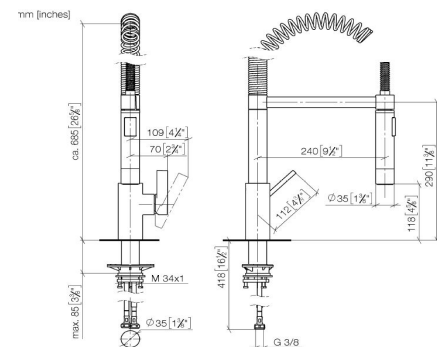

MORATH DESIGN

Bereich ARMATUREN

Hersteller DORNBRACHT

DORNBRACHT

TARA ULTRA PROFI

Der Einhebelmischer TARA ULTRA PROFI vereint Design, Komfort und Professionalität und bietet eine erhebliche Bewegungs- und Gestaltungsfreiheit. Mit seiner integrierten Brause bietet der schwenkbare Auslauf die Wahl zwischen Laminar - und Brausestrahl.

Werkstoff	Messing
Ausladung	240 mm
Auslauf	Schwenkauslauf 360°
Sonstiges	Einhebelmischer Profi Luftangereicherter Strahl und Brausestrahl Sprayface mit Antikalk-System Durchflussmenge max. 8.0 l/min bei 3 bar Eigensicher gegen Rückfließen
Artikelnummer	33 860 875-06

Typ	Artikelnummer	Dimension/Modell	Werkstoff	Verfügbarkeit	Preis CHF exkl. MwSt.
	1000003953	Einhebelmischer TARA ULTRA PROFI	platin matt	auf Anfrage	2824.-