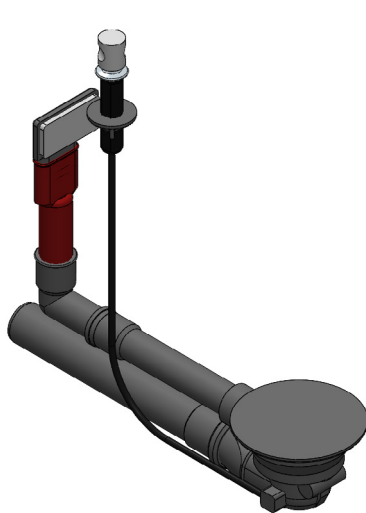

MORATH DESIGN

Domaine	Évier
Modèle	Accessoires pour évier cuisine

GRILLE ÉGOUTTOIR

Utilisez la grille-égouttoir MORATH DESIGN pour égoutter la vaisselle et protéger ainsi votre évier et votre plan de travail. En fonction des besoins, la grille peut être placée à côté ou au-dessus de l'évier. Lorsque la grille n'est pas utilisée, elle peut être enroulée pour gagner de la place et être rangée facilement.

Matériau	Acier inoxydable et néoprène
Variantes	Acier inoxydable et néoprène
Dimensions	465 x 440 mm
Compatible avec	tous les éviers MORATH standards

Type	Numéro d'article	Modèle	Couleur	Disponibilité	Prix CHF Brut CHF
	1000003824	Grille-égouttoir	Acier inoxydable	en stock	128.-

MORATH DESIGN

Domaine Éviers
Modèle Set Soupape éviers de cuisine

SET SOUPAPE

POUR ÉVIERS DE CUISINE

Soupape à bouchon **STS**

Soupape à tirette **ZKS / ZKC**
Diamètre de perçage Ø 21MM

Soupape rotative **DKS**
Diamètre de perçage Ø 21MM

Soupape à commande électrique **ELS**
Diamètre de perçage Ø 35MM