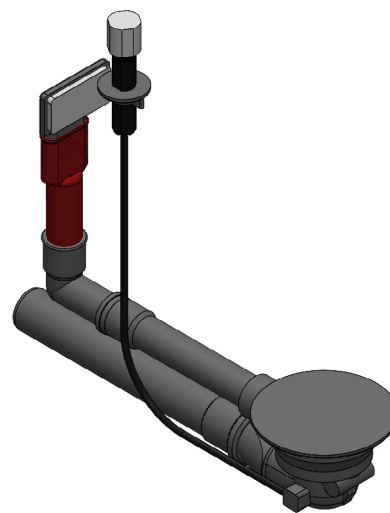

MORATH DESIGN

Domaine	Évier
Modèle	Accessoires pour évier cuisine

GRILLE ÉGOUTTOIR

Utilisez la grille-égouttoir MORATH DESIGN pour égoutter la vaisselle et protéger ainsi votre évier et votre plan de travail. En fonction des besoins, la grille peut être placée à côté ou au-dessus de l'évier. Lorsque la grille n'est pas utilisée, elle peut être enroulée pour gagner de la place et être rangée facilement.

Matériau	Acier inoxydable et néoprène
Variantes	Acier inoxydable et néoprène
Dimensions	465 x 440 mm
Compatible avec	tous les éviers MORATH standards

Type	Numéro d'article	Modèle	Couleur	Disponibilité	Prix CHF Brut CHF
	1000003824	Grille-égouttoir	Acier inoxydable	en stock	128.-

MORATH DESIGN

Domaine Éviers
Modèle Set Soupape éviers de cuisine

SET SOUPAPE

POUR ÉVIERS DE CUISINE

Soupape à bouchon **STS**

Soupape à tirette **ZKS / ZKC**
Diamètre de perçage Ø 21MM

Soupape rotative **DKS**
Diamètre de perçage Ø 21MM

Soupape à commande électrique **ELS**
Diamètre de perçage Ø 35MM