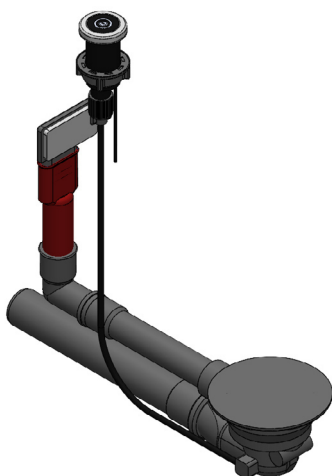

MORATH DESIGN

Domaine	Évier
Modèle	Accessoires pour évier cuisine

GRILLE ÉGOUTTOIR

Utilisez la grille-égouttoir MORATH DESIGN pour égoutter la vaisselle et protéger ainsi votre évier et votre plan de travail. En fonction des besoins, la grille peut être placée à côté ou au-dessus de l'évier. Lorsque la grille n'est pas utilisée, elle peut être enroulée pour gagner de la place et être rangée facilement.

Matériau	Acier inoxydable et néoprène
Variantes	Acier inoxydable et néoprène
Dimensions	465 x 440 mm
Compatible avec	tous les éviers MORATH standards

Type	Numéro d'article	Modèle	Couleur	Disponibilité	Prix CHF Brut CHF
	1000003824	Grille-égouttoir	Acier inoxydable	en stock	128.-

MORATH DESIGN

Domaine Éviers
Modèle Set Soupape éviers de cuisine

SET SOUPAPE

POUR ÉVIERS DE CUISINE

Soupape à bouchon **STS**

Soupape à tirette **ZKS / ZKC**
Diamètre de perçage Ø 21MM

Soupape rotative **DKS**
Diamètre de perçage Ø 21MM

Soupape à commande électrique **ELS**
Diamètre de perçage Ø 35MM