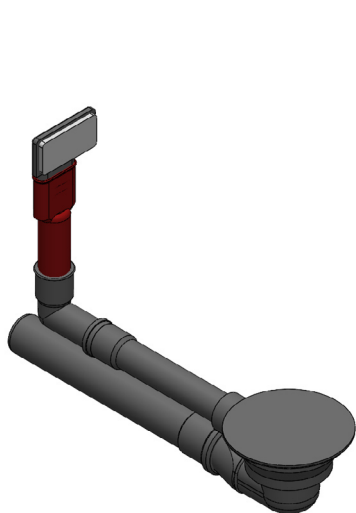

MORATH DESIGN

Domaine	Évier
Modèle	Accessoires pour évier cuisine

GRILLE ÉGOUTTOIR

Utilisez la grille-égouttoir MORATH DESIGN pour égoutter la vaisselle et protéger ainsi votre évier et votre plan de travail. En fonction des besoins, la grille peut être placée à côté ou au-dessus de l'évier. Lorsque la grille n'est pas utilisée, elle peut être enroulée pour gagner de la place et être rangée facilement.

Matériau	Acier inoxydable et néoprène
Variantes	Acier inoxydable et néoprène
Dimensions	465 x 440 mm
Compatible avec	tous les éviers MORATH standards

Type	Numéro d'article	Modèle	Couleur	Disponibilité	Prix CHF Brut CHF
	1000003824	Grille-égouttoir	Acier inoxydable	en stock	128.-

MORATH DESIGN

Domaine Éviers
Modèle Set Soupape éviers de cuisine

SET SOUPAPE

POUR ÉVIERS DE CUISINE

Soupape à bouchon **STS**

Soupape à tirette **ZKS / ZKC**
Diamètre de perçage Ø 21MM

Soupape rotative **DKS**
Diamètre de perçage Ø 21MM

Soupape à commande électrique **ELS**
Diamètre de perçage Ø 35MM