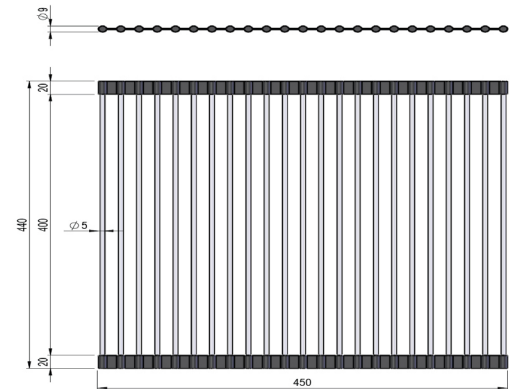

Grâce à notre revêtement PVD, la couleur de l'égouttoir peut être adaptée individuellement à celle de nos éviers MAGICO.

Matériau	Acier inoxydable / traitement PVD
	Acier inoxydable
	PVD noir mat
Variantes	PVD anthracite
	PVD or
	PVD cuivre
Dimensions	175 x 435 x 73 mm
Compatible avec	tous les éviers MORATH standards

Matériau	Acier inoxydable et néoprène
Variantes	Acier inoxydable et néoprène
Dimensions	465 x 440 mm
Compatible avec	tous les éviers MORATH standards

Type	Numéro d'article	Modèle	Couleur	Disponibilité	Prix CHF Brut CHF
	1000003824	Grille-égouttoir	Acier inoxydable	en stock	128.-