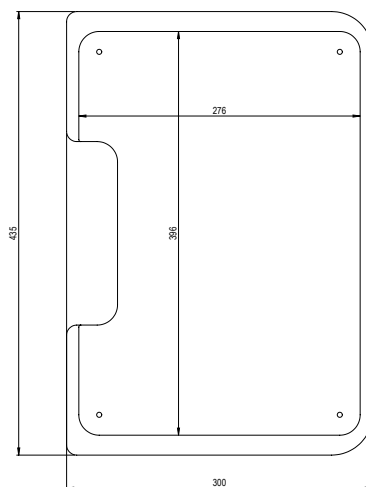

Planche à découper

Nos planches à découper MORATH DESIGN de haute qualité sont des accessoires pratiques pour agrandir votre plan de travail. Elles peuvent être disposées dans nos éviers, déplacées et positionnées individuellement. Grâce à leur esthétique, elles apportent en outre une attraction visuelle.

Matériau	Bois ou plastique
Variante	Bois d'érable, bois de noyer, PE 500 noir
Dimensions	300 x 435 x 25 mm
compatible avec	tous les éviers MORATH standards

Type	Numéro d'article	Modèle	Disponibilité	Prix CHF Brut CHF
	1000003829	Noyer	en stock	285.-
	1000003958	Érable	en stock	285.-
	1000003828	Plastique PE 500 noir	en stock	285.-

Grâce à notre revêtement PVD, la couleur de l'égouttoir peut être adaptée individuellement à celle de nos éviers MAGICO.

Matériau	Acier inoxydable / traitement PVD
	Acier inoxydable
	PVD noir mat
Variantes	PVD anthracite
	PVD or
	PVD cuivre
Dimensions	175 x 435 x 73 mm
Compatible avec	tous les éviers MORATH standards

Soupape à commande électrique **ELS**
Diamètre de perçage Ø 35MM