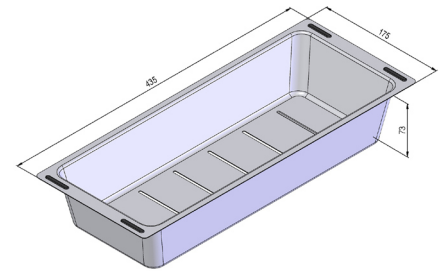

Planche à découper

Nos planches à découper MORATH DESIGN de haute qualité sont des accessoires pratiques pour agrandir votre plan de travail. Elles peuvent être disposées dans nos éviers, déplacées et positionnées individuellement. Grâce à leur esthétique, elles apportent en outre une attraction visuelle.

Matériau	Bois ou plastique
Variante	Bois d'érable, bois de noyer, PE 500 noir
Dimensions	300 x 435 x 25 mm
compatible avec	tous les éviers MORATH standards

Type	Numéro d'article	Modèle	Disponibilité	Prix CHF Brut CHF
	1000003829	Noyer	en stock	285.-
	1000003958	Érable	en stock	285.-
	1000003828	Plastique PE 500 noir	en stock	285.-

MORATH DESIGN

Domaine	Évier
Modèle	Accessoires pour évier cuisine

ÉGOUTTOIR

L'alternative à l'évier double :

Placez le bac-égouttoir dans votre évier si nécessaire.

Il peut être déplacé individuellement et vous offre ainsi le confort d'un double évier, mais sans perte de place sur votre plan de travail.

Grâce à notre revêtement PVD, la couleur de l'égouttoir peut être adaptée individuellement à celle de nos éviers MAGICO.

Matériau	Acier inoxydable / traitement PVD
	Acier inoxydable
	PVD noir mat
Variantes	PVD anthracite
	PVD or
	PVD cuivre
Dimensions	175 x 435 x 73 mm
Compatible avec	tous les éviers MORATH standards