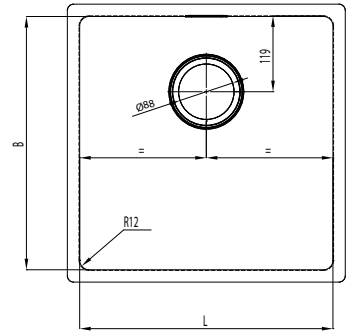

Matériau	1.4301 (AISI 304)
Épaisseur du matériau	1 mm
Rayons	12 mm, vertical et horizontal
Finition	brossée, autres finitions à la demande
Trop-plein	rectangulaire, recouvert
Vidage	arrière central
Soupape	3½", au choix, soupape à bouchon, soupape à tirette, rotative ou commandée électriquement

EXEMPLE DE MONTAGE*

MORATH DESIGN

Domaine Éviers en acier inoxydable

Modèle SERENO R12
MONTAGE SOUS PLAN

SERENO UB

R12 POUR MONTAGE SOUS PLAN

Type	N°. d'article	Dimension/modèle L x l x H (mm)	Finition	Disponibilité	Prix Brut CHF
SER55 UB	1000002001	550 x 400 x 200	brossée	en stock	896.-

Type	N°. d'article	Dimension/modèle L x l x H (mm)	Finition	Disponibilité	Prix Brut CHF
SER55 FB	1000003592	550 x 400 x 200	brossée	en stock	896.-

SET SOUPAPES COMPATIBLES (DÉTAILS À LA FIN DE LA RUBRIQUE)