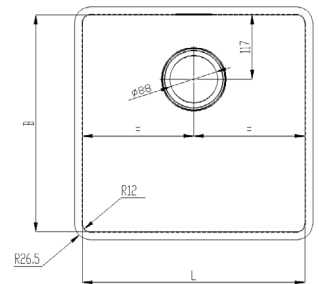

EXEMPLE DE MONTAGE*

MORATH DESIGN

Domaine Éviers en acier inoxydable

Modèle SERENO R12
MONTAGE SOUS PLAN

SERENO UB

R12 POUR MONTAGE SOUS PLAN

Type	N°. d'article	Dimension/modèle L x l x H (mm)	Finition	Disponibilité	Prix Brut CHF
SER55 UB	1000002001	550 x 400 x 200	brossée	en stock	896.-

* Les éviers du type SERENO R15 et SERENO R12 ne peuvent pas être combinés ensemble dans un plan de travail.

MORATH DESIGN

Domaine Éviers en acier inoxydable

Modèle SERENO R12
MONTAGE À FLEUR

SERENO FB

R12 POUR MONTAGE À FLEUR

Type	N°. d'article	Dimension/modèle L x l x H (mm)	Finition	Disponibilité	Prix Brut CHF
SER55 FB	1000003592	550 x 400 x 200	brossée	en stock	896.-

SET SOUPAPES COMPATIBLES (DÉTAILS À LA FIN DE LA RUBRIQUE)