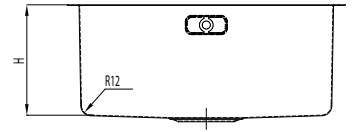

EXEMPLE DE MONTAGE*

MORATH DESIGN

Domaine Éviers en acier inoxydable

Modèle SERENO R12
MONTAGE SOUS PLAN

SERENO UB

R12 POUR MONTAGE SOUS PLAN

Type	N°. d'article	Dimension/modèle L x l x H (mm)	Finition	Disponibilité	Prix Brut CHF
SER55 UB	1000002001	550 x 400 x 200	brossée	en stock	896.-

SET SOUPAPES COMPATIBLES (DÉTAILS À LA FIN DE LA RUBRIQUE)

Type	N°. d'article	Dimension/modèle	Finition	Disponibilité	Prix Brut CHF
STS	1000000900	Set-soupape à bouchon 3½"	brossée	en stock	84.-
ZKS	1000000901	Set-soupape à tirette 3½"	brossée	en stock	122.-
ZKC	1000002223	Set-soupape à tirette 3½"	chromée	en stock	118.-
DKS	1000000902	Set-soupape rotative 3½"	brossée	en stock	122.-
ELS	1000002138	Set-soupape électrique 3½"	brossée	en stock	568.-