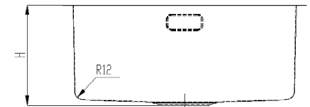

SET SOUPAPES COMPATIBLES (DÉTAILS À LA FIN DE LA RUBRIQUE)

Type	N°. d'article	Dimension/modèle	Finition	Disponibilité	Prix Brut CHF
STS	1000000900	Set-soupape à bouchon 3½"	brossée	en stock	84.-
ZKS	1000000901	Set-soupape à tirette 3½"	brossée	en stock	122.-
ZKC	1000002223	Set-soupape à tirette 3½"	chromée	en stock	118.-
DKS	1000000902	Set-soupape rotative 3½"	brossée	en stock	122.-
ELS	1000002138	Set-soupape électrique 3½"	brossée	en stock	568.-

* Les éviers du type SERENO R15 et SERENO R12 ne peuvent pas être combinés ensemble dans un plan de travail.

MORATH DESIGN

Domaine Éviers en acier inoxydable

Modèle SERENO R12
MONTAGE À FLEUR

SERENO FB

R12 POUR MONTAGE À FLEUR

Type	N°. d'article	Dimension/modèle L x l x H (mm)	Finition	Disponibilité	Prix Brut CHF
SER55 FB	1000003592	550 x 400 x 200	brossée	en stock	896.-

SET SOUPAPES COMPATIBLES (DÉTAILS À LA FIN DE LA RUBRIQUE)