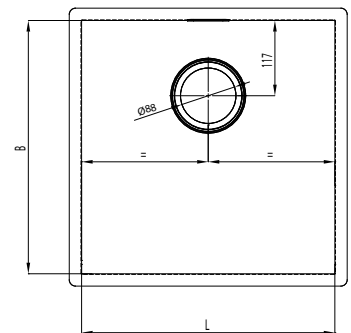

## EINBAUVARIANTEN

MORATH DESIGN

**Bereich** Kupfer-Becken

**Modell** RAME R15

# RAME

R15

Typ	Artikelnummer	Dimension/Modell L x B x H (mm)	Finish	Verfügbarkeit	Preis CHF exkl. MwSt.
RAM18	1000003478	180 x 400 x 140	Wirbelfinish	auf Anfrage	auf Anfrage
RAM34	1000003479	340 x 400 x 185	Wirbelfinish	auf Anfrage	auf Anfrage
RAM40	1000003591	400 x 400 x 185	Wirbelfinish	auf Anfrage	auf Anfrage
RAM45	1000003480	450 x 400 x 185	Wirbelfinish	auf Anfrage	auf Anfrage
RAM50	1000003481	500 x 400 x 200	Wirbelfinish	auf Anfrage	auf Anfrage

Andere Dimensionen bieten wir Ihnen gerne auf Anfrage an.