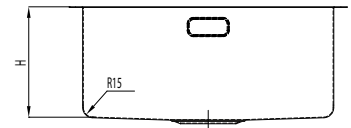

# RAME

R15

Typ	Artikelnummer	Dimension/Modell L x B x H (mm)	Finish	Verfügbarkeit	Preis CHF exkl. MwSt.
RAM18	1000003478	180 x 400 x 140	Wirbelfinish	auf Anfrage	auf Anfrage
RAM34	1000003479	340 x 400 x 185	Wirbelfinish	auf Anfrage	auf Anfrage
RAM40	1000003591	400 x 400 x 185	Wirbelfinish	auf Anfrage	auf Anfrage
RAM45	1000003480	450 x 400 x 185	Wirbelfinish	auf Anfrage	auf Anfrage
RAM50	1000003481	500 x 400 x 200	Wirbelfinish	auf Anfrage	auf Anfrage