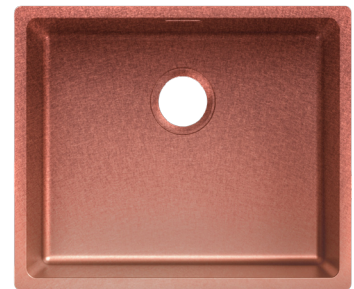

MORATH DESIGN

**Bereich** Kupfer-Becken

**Modell** RAME R15

# RAME

R15

Die hochwertige Qualität, die Langlebigkeit und die spektakuläre Optik sind die besonderen Eigenschaften von RAME - unserem Becken aus Kupfer.

Die extra klein gehaltenen Eckradien von 15 mm sind gut zu reinigen. Ab einer Breite von 500 mm bietet dieses Becken Platz für ein Standardbackblech.

<b>Werkstoff</b>	Kupfer (CU)
<b>Materialstärke</b>	1.5 mm
<b>Radien</b>	15 mm vertikal und horizontal
<b>Finish</b>	Wirbelfinish auf Anfrage gebürstet oder mit Handwirbelfinish
<b>Überlauf</b>	rechteckig verdeckt
<b>Ablaufposition</b>	hinten Mitte
<b>Ventil</b>	3½", wahlweise Stopfen, Dreh- oder Zugknopf (siehe Zubehör am Ende des Ordners)

## EINBAUVARIANTEN

MORATH DESIGN

**Bereich** Kupfer-Becken

**Modell** RAME R15