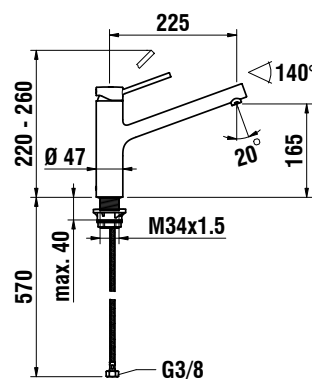

# LAUFEN

TWINPLUS HF905432

Aucun autre mitigeur ne propose autant de variantes que le TWINPLUS. Cette gamme de robinetterie est disponible en plusieurs formes et finitions. Le design, la technique, l'ergonomie, tels sont les mots qui décrivent au mieux cette gamme qui s'intégrera parfaitement aux cuisines les plus design et qualitatives.

<b>Matière</b>	Acier inoxydable
<b>Longueur du bec</b>	225 mm
<b>Goulot</b>	Orientable à 140°
<b>Sortie d'eau</b>	En position centrale
<b>Autres précisions</b>	Economie d'eau et d'énergie Débit moyen (l/min-3 bar) 7.1 Limiteur de température
<b>N° d'article Laufen</b>	HF 9 05432 441 000