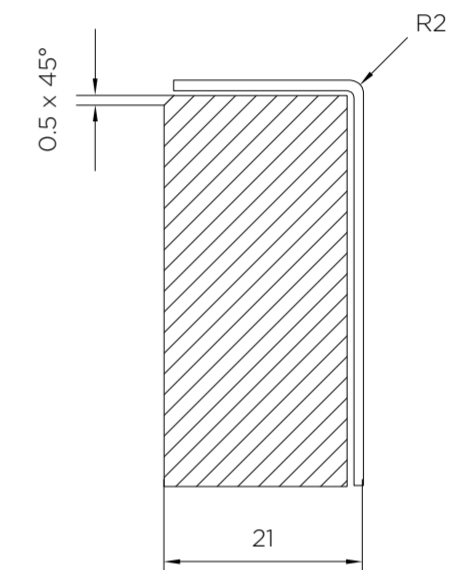

### KUPFERFRONTEN

RAME  
Wirbelfinish mit Klarlack

RAME ANTICO  
Handgewirbelt und brüniert,  
optional mit Klarlack

Grösse	Länge x Breite maximal 1.95 m x 0.9 m
Materialstärke	21 mm (Stärke komplett mit Span)
Blechstärke	1.0 mm
Eckausführung	geschweisst
Füllung	Span belegt, wahlweise weiss oder anthrazit
Befestigungen	Topfband- und Zargenbohrungen gemäss Ihren Angaben
Gewicht / m <sup>2</sup>	21.6 kg