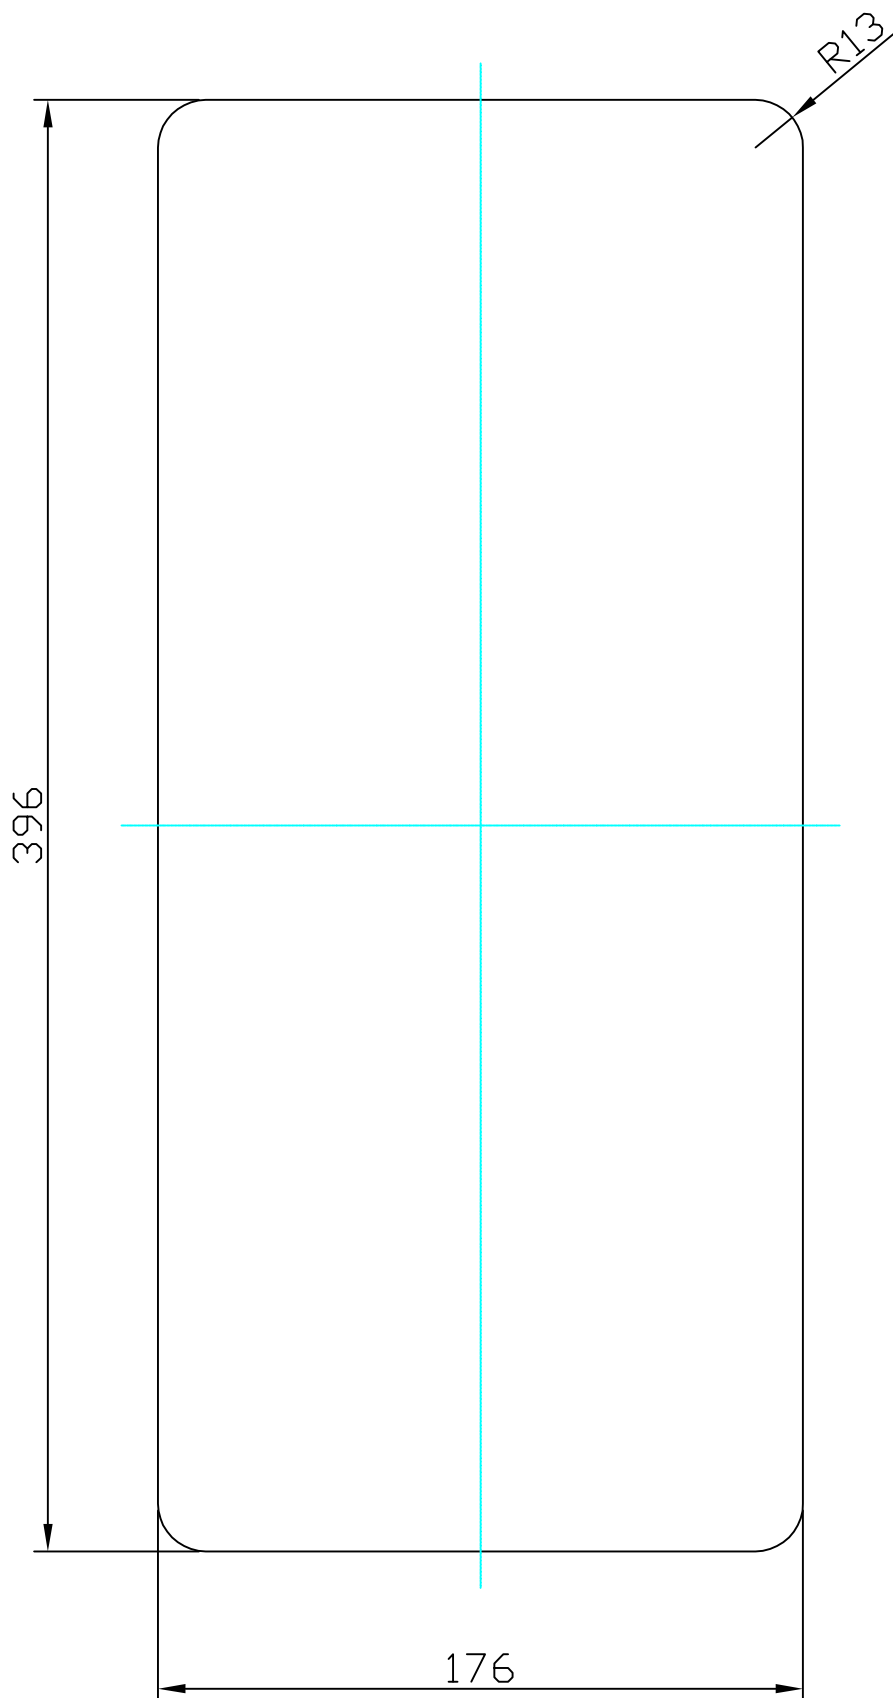

**EVIER MORATH SERENO R15**

DECOUPE POUR MONTAGE SOUS PLAN

SERENO R15 - SER18

**M 1:1**