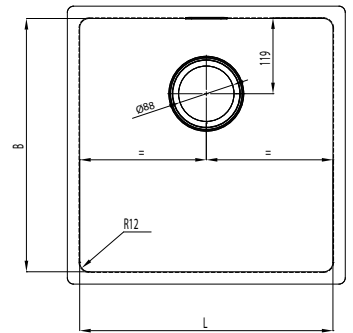

MORATH DESIGN

Bereich Edelstahl-Becken

Modell SERENO R12 UNTERBAU

SERENO UB

R12 UNTERBAU

Typ	Artikelnummer	Dimension/Modell L x B x H (mm)	Finish	Verfügbarkeit	Preis CHF exkl. MwSt.
SER55 UB	1000002001	550 x 400 x 200	gebürstet	ab Lager	896.-

PASSENDEN ZUBEHÖR (DETAILS AM ENDE DES ORDERS)

Typ	Artikelnummer	Dimension/Modell	Finish	Verfügbarkeit	Preis CHF exkl. MwSt.
STS	1000000900	3/2"-Stopfenventil-Set	gebürstet	ab Lager	84.-
ZKS	1000000901	3/2"-Zugknopfventil-Set	gebürstet	ab Lager	122.-
ZKC	1000002223	3/2"-Zugknopfventil-Set	verchromt	ab Lager	118.-
DKS	1000000902	3/2"-Drehknopfventil-Set	gebürstet	ab Lager	122.-
ELS	1000002138	3/2" Elektroventil-Set	gebürstet	ab Lager	568.-

* Becken des Typs SERENO R15 und SERENO R12 sind nicht zusammen in einer Abdeckung kombinierbar!