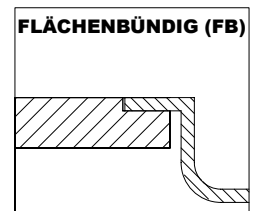

\* Becken des Typs SERENO R15 und SERENO R12 sind nicht zusammen in einer Abdeckung kombinierbar!

MORATH DESIGN

<b>Bereich</b>	Edelstahl-Becken
<b>Modell</b>	SERENO R12 FLÄCHENBÜNDIG

# SERENO FB

R12 FLÄCHENBÜNDIG

Typ	Artikelnummer	Dimension/Modell L x B x H (mm)	Finish	Verfügbarkeit	Preis CHF exkl. MwSt.
SER55 FB	1000003592	550 x 400 x 200	gebürstet	ab Lager	1233.-