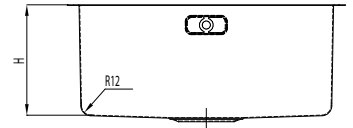

# SERENO UB

R12 UNTERBAU

Typ	Artikelnummer	Dimension/Modell L x B x H (mm)	Finish	Verfügbarkeit	Preis CHF exkl. MwSt.
SER55 UB	1000002001	550 x 400 x 200	gebürstet	ab Lager	896.-