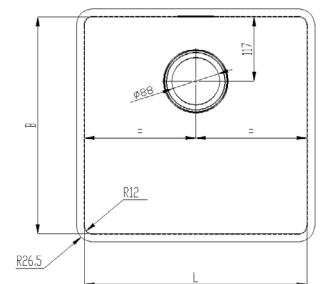

# SERENO UB

R12 UNTERBAU

Typ	Artikelnummer	Dimension/Modell L x B x H (mm)	Finish	Verfügbarkeit	Preis CHF exkl. MwSt.
SER55 UB	1000002001	550 x 400 x 200	gebürstet	ab Lager	896.-

\* Becken des Typs SERENO R15 und SERENO R12 sind nicht zusammen in einer Abdeckung kombinierbar!

MORATH DESIGN

<b>Bereich</b>	Edelstahl-Becken
<b>Modell</b>	SERENO R12 FLÄCHENBÜNDIG

# SERENO FB

R12 FLÄCHENBÜNDIG

Typ	Artikelnummer	Dimension/Modell L x B x H (mm)	Finish	Verfügbarkeit	Preis CHF exkl. MwSt.
SER55 FB	1000003592	550 x 400 x 200	gebürstet	ab Lager	1233.-