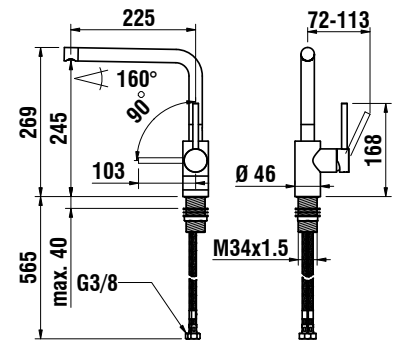

MORATH DESIGN

Domaine ROBINETTERIE

Fabricant LAUFEN

LAUFEN

TWINPLUS HF905431

Aucun autre mitigeur ne propose autant de variantes que le TWINPLUS. Cette gamme de robinetterie est disponible en plusieurs formes et finitions. Le design, la technique, l'ergonomie, tels sont les mots qui décrivent au mieux cette gamme qui s'intégrera parfaitement aux cuisines les plus design et qualitatives.

Matière	Acier inoxydable
Longueur du bec	225 mm
Goulot	Orientable à 160°
Sortie d'eau	En position haute
Autres précisions	Fonction Eco+ Economie d'eau et d'énergie Débit moyen (l/min-3 bar) 7.2 Réducteur de pression
N° d'article Laufen	HF 9 05431 441 000

Type	N° d'article	Dimension/Modèle	Finition	Disponibilité	Prix Brut CHF
	1000003580	Mitigeur Twinplus HF905431 441 000	Acier Inox	Sur demande	615.-