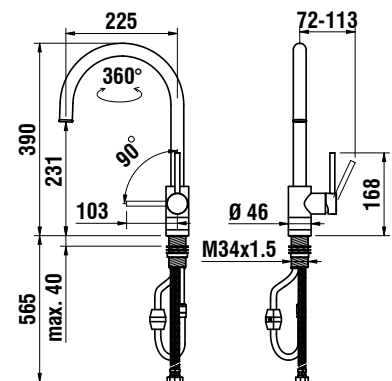

MORATH DESIGN

Domaine ROBINETTERIE

Fabricant LAUFEN

LAUFEN

TWINPLUS HF05446

Aucun autre mitigeur ne propose autant de variantes que le TWINPLUS. Cette gamme de robinetterie est disponible en plusieurs formes et finitions. Le design, la technique, l'ergonomie, tels sont les mots qui décrivent au mieux cette gamme qui s'intégrera parfaitement aux cuisines les plus design et qualitatives. Grâce à notre revêtement PVD, il peut aussi compléter la gamme en couleur de nos éviers MAGICO et les plans de travail.

Matière	Acier inoxydable
Longueur du bec	225 mm
Goulot	Orientable à 360° et bec extractible
Sortie d'eau	En position haute
Autres précisions	Fonction Eco+ Economiseur d'eau et d'énergie Débit moyen (/l/min-3 bar) 8.8 Limiteur de pression
N° d'article Laufen	HF 9 05446 441 000