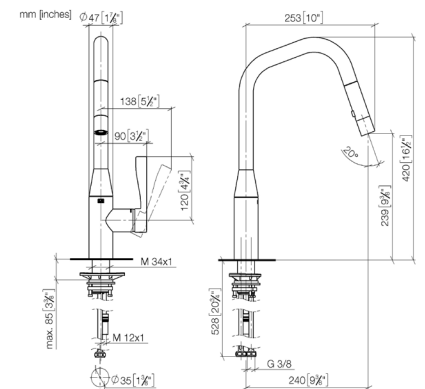

MORATH DESIGN

Domaine ROBINETTERIE

Fabricant DORNBRACHT

DORNBRACHT

SYNC Pull-down

SYNC incarne la performance et la personnalité. Ce modèle allie, par ailleurs, un langage dynamique des formes à une plus grande liberté de mouvement dans la cuisine.

Grâce à sa fonction supplémentaire de douchette, la robinetterie Pull-Down offre, au-delà d'une esthétique de qualité, une fonctionnalité de premier ordre, et ce, jusque dans les moindres détails : le rayon d'action élargi autour du bac ainsi que le passage flexible du jet laminaire au jet douchette permettent de travailler facilement et confortablement dans la cuisine.

Matière	Laiton chromé
Longueur du bec	240 mm
Goulot	Bec déverseur pivotant à 360°
Autres précisions	Limitation en option, pivotant 110° Jet laminaire et jet douchette, tuyau de douche métallique 1800 mm, tête de douchette avec système anticalcaire Débit max. 10,4 l/min à 3 bar Avec sécurité anti-retour.
N° d'article	33 875 895-06

Type	N° d'article	Dimension/Modèle	Finition	Disponibilité	Prix Brut CHF
	1000003951	Mitigeur monocommande SYNC SYNC Pull-down	Platine mat	sur demande	1768.-