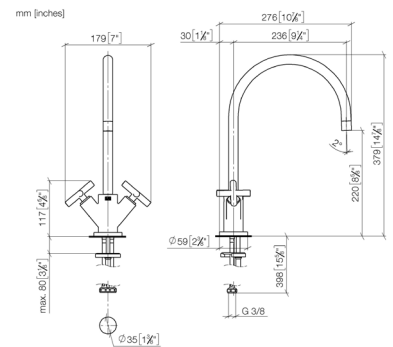

Mit ihrer archetypischen Ästhetik fügt sich TARA nahtlos in jede Küche ein - egal ob freistehend auf einer Kücheninsel oder vor einer Rückwand.

Werkstoff	Messing
Ausladung	235 mm
Auslauf	Schwenkauslauf 360°
Sonstiges	Einlochbatterie Luftangereicherter Strahl Durchflussmenge max. 7 l/min bei 3 bar bleifrei
Artikelnummer	22 815 892-06

Typ	Artikelnummer	Dimension/Modell	Finish	Verfügbarkeit	Preis CHF exkl. MwSt.
	1000003950	Einlochbatterie TARA	platin matt	auf Anfrage	1134.-