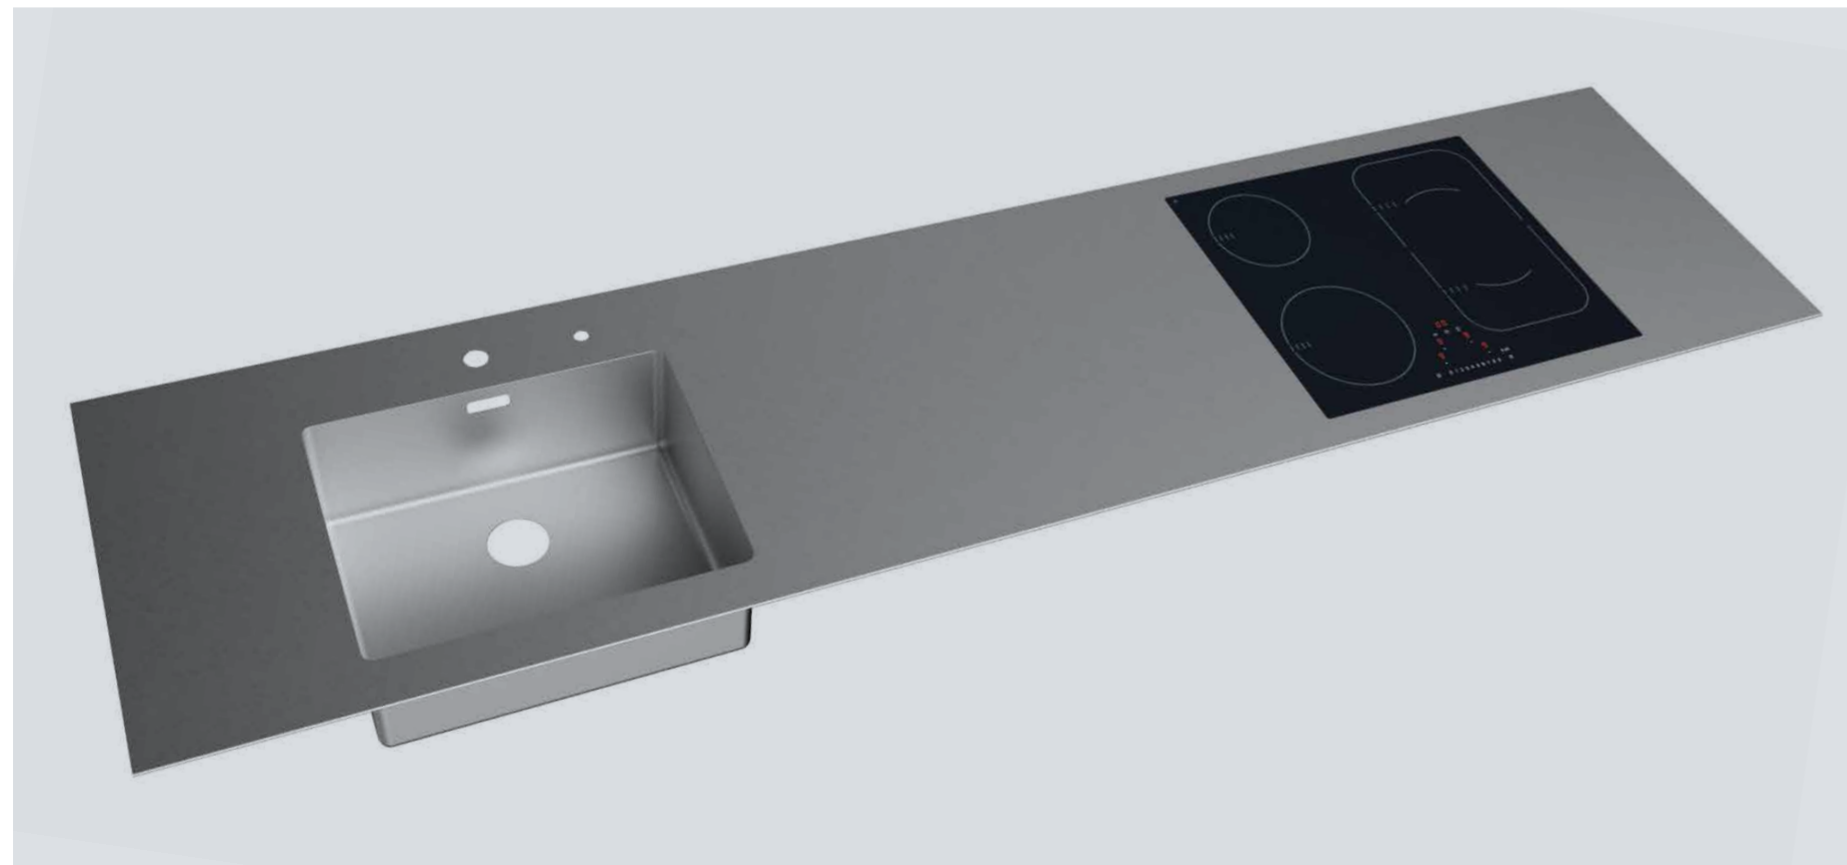

# PLAN DE TRAVAIL EN ACIER INOXYDABLE DE GRANDE QUALITÉ POUR VOS GRANDS PROJETS

MORATH DESIGN est connu pour ses plans de travail individuels et exclusifs en acier inoxydable.  
Un beau succès qui nous motive pour plus de réussite. Nous avons également optimisé notre gamme de produits et nos services dans le domaine de la construction.