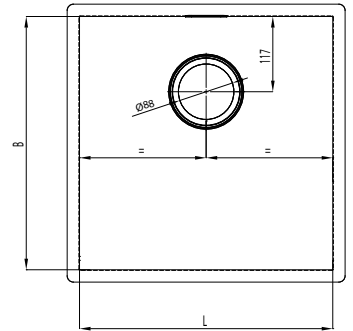

Matériau	1.4301 (AISI 304)
Épaisseur du matériau	1.5 mm
Rayons	vertical et horizontal à angles vifs
Finition	brossée, orbitale sur demande
Trop-plein	rectangulaire, caché
Vidage	arrière central
Soupape	3½", au choix, soupape à bouchon, soupape à tirette, rotative ou commandée électriquement

EXEMPLES DE MONTAGE

MORATH DESIGN

Domaine Éviers en acier inoxydable

Modèle QUADRO

QUADRO

À ANGLES VIFS

Type	N°. d'article	Dimension/modèle L x l x H (mm)	Finition	Disponibilité	Prix Brut CHF
QUA18	1000002024	180 x 400 x 140	brossée	sur demande	1091.-
QUA34	1000002025	340 x 400 x 185	brossée	sur demande	1353.-
QUA40	1000002026	400 x 400 x 185	brossée	sur demande	1432.-
QUA45	1000002027	450 x 400 x 185	brossée	sur demande	1494.-
QUA50	1000002028	500 x 400 x 200	brossée	sur demande	1539.-
QUA71	1000002029	710 x 400 x 200	brossée	sur demande	1688.-

SET SOUPAPES COMPATIBLES (DÉTAILS À LA FIN DE LA RUBRIQUE)

Typé	N°. d'article	Dimension/modèle	Finition	Disponibilité	Prix Brut CHF
STS	1000000900	Set-soupape à bouchon 3½"	brossée	en stock	84.-
ZKS	1000000901	Set-soupape à tirette 3½"	brossée	en stock	122.-
ZKC	1000002223	Set-soupape à tirette 3½"	chromée	en stock	118.-
DKS	1000000902	Set-soupape rotative 3½"	brossée	en stock	122.-
ELS	1000002138	Set-soupape électrique 3½"	brossée	en stock	568.-