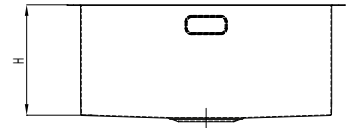

EXEMPLES DE MONTAGE

MORATH DESIGN

Domaine Éviers en acier inoxydable

Modèle QUADRO

QUADRO

À ANGLES VIFS

Type	N°. d'article	Dimension/modèle L x l x H (mm)	Finition	Disponibilité	Prix Brut CHF
QUA18	1000002024	180 x 400 x 140	brossée	sur demande	1091.-
QUA34	1000002025	340 x 400 x 185	brossée	sur demande	1353.-
QUA40	1000002026	400 x 400 x 185	brossée	sur demande	1432.-
QUA45	1000002027	450 x 400 x 185	brossée	sur demande	1494.-
QUA50	1000002028	500 x 400 x 200	brossée	sur demande	1539.-
QUA71	1000002029	710 x 400 x 200	brossée	sur demande	1688.-

SET SOUPAPES COMPATIBLES (DÉTAILS À LA FIN DE LA RUBRIQUE)

Typé	N°. d'article	Dimension/modèle	Finition	Disponibilité	Prix Brut CHF
STS	1000000900	Set-soupape à bouchon 3½"	brossée	en stock	84.-
ZKS	1000000901	Set-soupape à tirette 3½"	brossée	en stock	122.-
ZKC	1000002223	Set-soupape à tirette 3½"	chromée	en stock	118.-
DKS	1000000902	Set-soupape rotative 3½"	brossée	en stock	122.-
ELS	1000002138	Set-soupape électrique 3½"	brossée	en stock	568.-