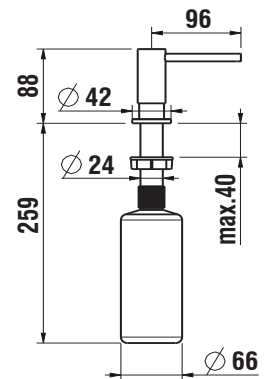

Grâce à notre revêtement PVD, il peut aussi compléter la gamme en couleur de nos éviers MAGICO et les plans de travail.

| | |
|-------------------------|---|
| Matériau | Acier inoxydable |
| Variante | Acier inoxydable PVD anthracite PVD or PVD cuivre PVD noir mat |
| Masse | Saillie 96 mm Perçage de 25 mm pour épaisseur de plaque jusqu'à 40 mm max. Remplissage par le haut Récipient de 480 ml inclus Profondeur d'installation 259 mm |
| Compatibilité | Tous les éviers MORATH |
| Numéro d'article | HF 5 04702 441 000 |