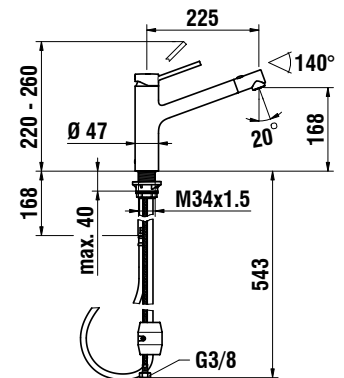

MORATH DESIGN

Domaine ROBINETTERIE

Fabricant LAUFEN

LAUFEN

TWINPLUS HF905437

Aucun autre mitigeur ne propose autant de variantes que le TWINPLUS. Cette gamme de robinetterie est disponible en plusieurs formes et finitions. Le design, la technique, l'ergonomie, tels sont les mots qui décrivent au mieux cette gamme qui s'intégrera parfaitement aux cuisines les plus design et qualitatives.

Matière	Acier inoxydable
Longueur du bec	225 mm
Goulot	Orientable à 140° et douchette extractible
Sortie d'eau	En position centrale
Autres précisions	2 types de jet Débit moyen (l/min-3 bar) 7.6 Limiteur de température Economiseur d'eau et d'énergie
N° d'article Laufen	HF 9 05437 441 000

Type	N° d'article	Dimension/Modèle	Finition	Disponibilité	Prix Brut CHF
	1000003575	Mitigeur Twinplus HF905437	Acier inox	Sur demande	639.-