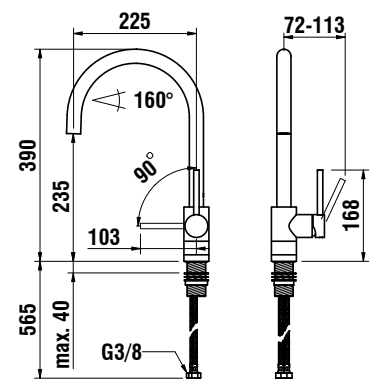

<b>Matière</b>	Acier inoxydable
<b>Longueur du bec</b>	225 mm
<b>Goulot</b>	Orientable à 160°
<b>Sortie d'eau</b>	En position haute
<b>Autres précisions</b>	Fonction Eco+ Economiseur d'eau et d'énergie Débit moyen (l/min-3 bar) 9.8 Réducteur de pression
<b>N° d'article Laufen</b>	HF 9 05441 441 000