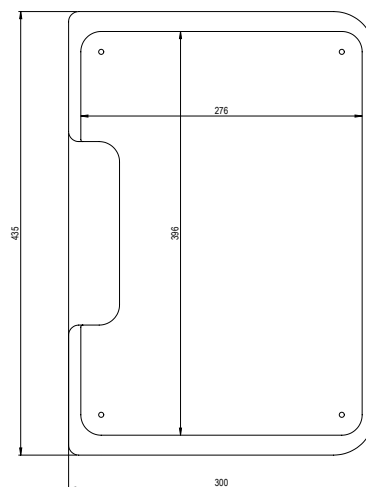

MORATH DESIGN

Domaine	Évier
Modèle	Accessoires pour évier cuisine

Planche à découper

Nos planches à découper MORATH DESIGN de haute qualité sont des accessoires pratiques pour agrandir votre plan de travail. Elles peuvent être disposées dans nos éviers, déplacées et positionnées individuellement. Grâce à leur esthétique, elles apportent en outre une attraction visuelle.

Matériau	Bois ou plastique
Variante	Bois d'érable, bois de noyer, PE 500 noir
Dimensions	300 x 435 x 25 mm
compatible avec	tous les éviers MORATH standards

Type	Numéro d'article	Modèle	Disponibilité	Prix CHF Brut CHF
	1000003829	Noyer	en stock	285.-
	1000003958	Érable	en stock	285.-
	1000003828	Plastique PE 500 noir	en stock	285.-