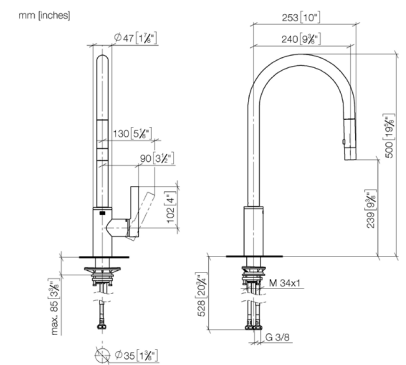

MORATH DESIGN

Domaine ROBINETTERIE

Fabricant DORNBRACHT

DORNBRACHT

TARA ULTRA

TARA ULTRA allie une icône du design à une polyvalence fonctionnelle. Stylistique et distinctif : son bec haut et son levier ergonomique à angle droit.

Matière	Laiton chromé
Longueur du bec	240 mm
Goulot	Bec déverseur pivotant 360°
Autres précisions	Mitigeur monocommande Pull-down avec fonction douchette Limitation en option, pivotant 110° Jet laminaire et jet douchette, tuyau de douche métallique 1800 mm, tête de douchette avec système anticalcaire Débit max. 10,4 l/min à 3 bar Avec sécurité anti-retour
N° d'article	33 870 875-06

Type	N° d'article	Dimension/Modèle	Finition	Disponibilité	Prix Brut CHF
	1000003952	Mitigeur monocommande TARA ULTRA	Platine mat	Sur demande	1601.-