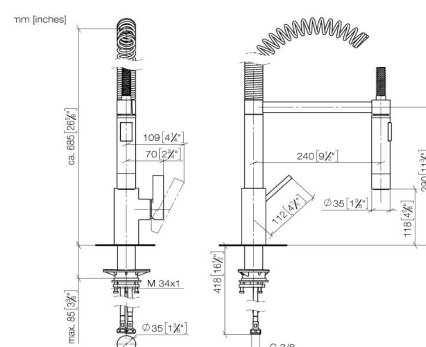

MORATH DESIGN

Domaine ROBINETTERIE

Fabricant DORNBRACHT

DORNBRACHT

TARA ULTRA PROFI

Le mitigeur monocommande TARA ULTRA PROFI allie le design, le confort et le professionnalisme. En outre, il confère une très grande liberté de mouvement et d'aménagement. Grâce à sa douchette intégrée, le bec déverseur pivotant offre le choix entre le jet laminaire et le jet douchette.

Matière	Laiton chromé
Longueur du bec	240 mm
Goulot	Bec déverseur pivotant 360
Autres précisions	Mitigeur monocommande Profi Jet enrichi en air et jet douchette Tête de douchette avec système anticalcaire Débit max. 8,0 l/min à 3 bar avec sécurité anti-retour
N° d'article	33 860 875-06

Type	N° d'article	Dimension/Modèle	Finition	Disponibilité	Prix Brut CHF
	1000003953	Mitigeur monocommande TARA ULTRA PROFI	Platine mat	Sur demande	2824.-