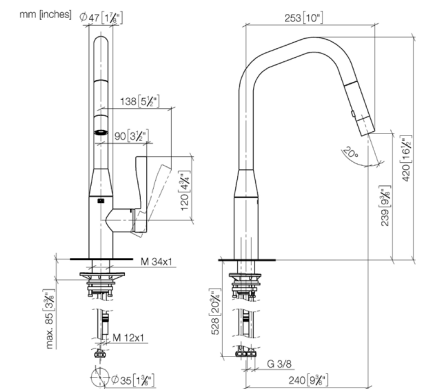

MORATH DESIGN

Bereich ARMATUREN

Hersteller DORNBRACHT

DORNBRACHT

SYNC Pull-down

SYNC steht für Performance und Persönlichkeit und vereint eine dynamische Formensprache mit mehr Bewegungsfreiheit in der Küche.

Die Pull-Down-Armatur mit zusätzlicher Brausefunktion bietet neben hochwertiger Ästhetik auch erstklassige Funktionalität - bis ins letzte Detail:

Ein erweiterter Aktionsradius rund um das Becken und die flexible Umstellung von Laminar- auf Brausestrahl ermöglichen ein müheloses und komfortables Arbeiten in der Küche.

Werkstoff	Messing
Ausladung	240 mm
Auslauf	Schwenkauslauf 360°
Sonstiges	Einhebelmischer Pull-down optionale Begrenzung, schwenkbar 110° Laminar- und Brausestrahl Metallbrauseschlauch 1800 mm Sprayface mit Antikalk-System Durchflussmenge max. 10.4 l/min bei 3 bar Eigensicher gegen Rückfließen
Artikelnummer	33 875 895-06

Typ	Artikelnummer	Dimension/Modell	Finish	Verfügbarkeit	Preis CHF exkl. MwSt.
	1000003951	Einhebelmischer SYNC Pull-down	platin matt	auf Anfrage	1768.-