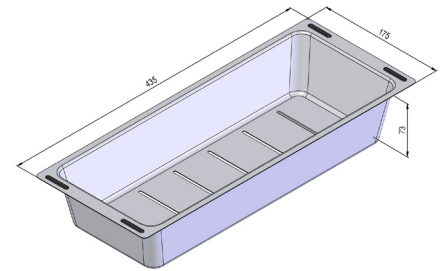

Matériau	Acier inoxydable / traitement PVD
	Acier inoxydable
	PVD noir mat
Variantes	PVD anthracite
	PVD or
	PVD cuivre
Dimensions	175 x 435 x 73 mm
Compatible avec	tous les éviers MORATH standards