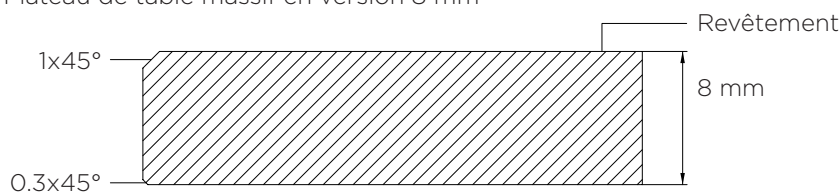

Plateau de table massif en version 8 mm