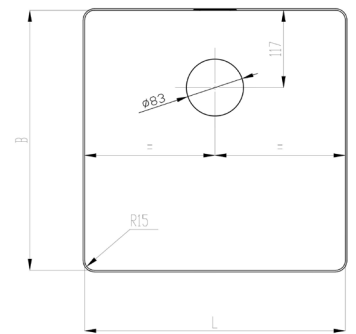

| | |
|------------------------|---|
| Matériau | Bois ou plastique |
| Variante | Bois d'érable, bois de noyer, PE 500 noir |
| Dimensions | 300 x 435 x 25 mm |
| compatible avec | tous les éviers MORATH standards |

| | |
|-----------------|----------------------------------|
| Matériau | Acier inoxydable et néoprène |
| Variantes | Acier inoxydable et néoprène |
| Dimensions | 465 x 440 mm |
| Compatible avec | tous les éviers MORATH standards |

| | |
|------------------------------|---|
| Matériau | Acier inoxydable |
| Epaisseur du matériau | 2.5 mm |
| Rayon | 15 mm vertical et horizontal |
| Finition | Brossé, autre finition à la demande |
| Trop-plein | Rectangulaire recouvert |
| Vidage | Arrière central |
| Soupape | 3½", au choix, soupape à bouchon, soupape à tirette, -rotative ou commande tactile électronique |

EXEMPLES DE MONTAGE

MORATH DESIGN

Domaine Evier acier inoxydable

Modèle ELEGANTE R15

ELEGANTE

R15

| Type | N° d'article | Dimension/Modèle L x P x H (mm) | Finition | Disponibilité | Prix Brut CHF |
|-------|--------------|------------------------------------|----------|---------------|------------------|
| ELE18 | 1000003987 | 180 x 400 x 140 | brossée | Sur demande | 2720.- |
| ELE34 | 1000003988 | 340 x 400 x 185 | brossée | Sur demande | 2780.- |
| ELE40 | 1000003989 | 400 x 400 x 185 | brossée | Sur demande | 2820.- |
| ELE45 | 1000003990 | 450 x 400 x 185 | brossée | Sur demande | 2860.- |
| ELE50 | 1000003991 | 500 x 400 x 185 | brossée | Sur demande | 2980.- |