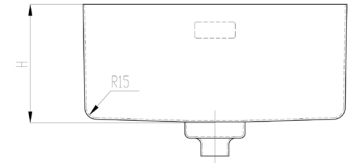

| | |
|------------------------------|---|
| Matériau | Acier inoxydable |
| Epaisseur du matériau | 2.5 mm |
| Rayon | 15 mm vertical et horizontal |
| Finition | Brossé, autre finition à la demande |
| Trop-plein | Rectangulaire recouvert |
| Vidage | Arrière central |
| Soupape | 3½", au choix, soupape à bouchon, soupape à tirette, -rotative ou commande tactile électronique |

EXEMPLES DE MONTAGE

MORATH DESIGN

Domaine Evier acier inoxydable

Modèle ELEGANTE R15

ELEGANTE

R15

| Type | N° d'article | Dimension/Modèle L x P x H (mm) | Finition | Disponibilité | Prix Brut CHF |
|-------|--------------|------------------------------------|----------|---------------|------------------|
| ELE18 | 1000003987 | 180 x 400 x 140 | brossée | Sur demande | 2720.- |
| ELE34 | 1000003988 | 340 x 400 x 185 | brossée | Sur demande | 2780.- |
| ELE40 | 1000003989 | 400 x 400 x 185 | brossée | Sur demande | 2820.- |
| ELE45 | 1000003990 | 450 x 400 x 185 | brossée | Sur demande | 2860.- |
| ELE50 | 1000003991 | 500 x 400 x 185 | brossée | Sur demande | 2980.- |