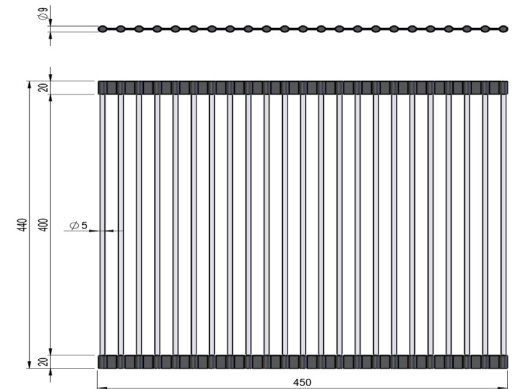

| | |
|------------------------|-----------------------------------|
| Matériau | Acier inoxydable / traitement PVD |
| | Acier inoxydable |
| | PVD noir mat |
| Variantes | PVD anthracite |
| | PVD or |
| | PVD cuivre |
| Dimensions | 175 x 435 x 73 mm |
| Compatible avec | tous les éviers MORATH standards |

| | |
|-----------------|----------------------------------|
| Matériau | Acier inoxydable et néoprène |
| Variantes | Acier inoxydable et néoprène |
| Dimensions | 465 x 440 mm |
| Compatible avec | tous les éviers MORATH standards |