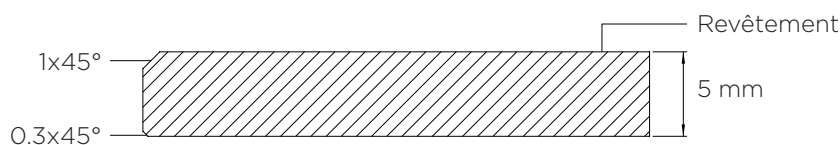

EXÉCUTIONS DU CHANT VISIBLE

Plateau de table massif en version 5 mm