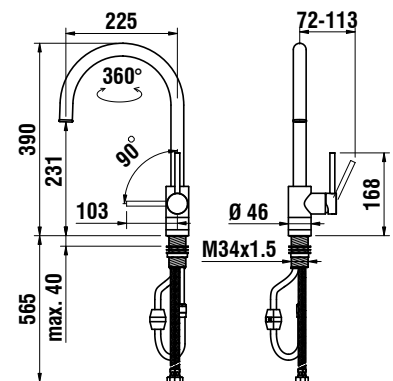

| | |
|-----------------|----------------------------------|
| Matériau | Acier inoxydable et néoprène |
| Variantes | Acier inoxydable et néoprène |
| Dimensions | 465 x 440 mm |
| Compatible avec | tous les éviers MORATH standards |

MORATH DESIGN

Domaine ROBINETTERIE

Fabricant LAUFEN

LAUFEN

TWINPLUS HF905446

Aucun autre mitigeur ne propose autant de variantes que le TWINPLUS. Cette gamme de robinetterie est disponible en plusieurs formes et finitions. Le design, la technique, l'ergonomie, tels sont les mots qui décrivent au mieux cette gamme qui s'intégrera parfaitement aux cuisines les plus design et qualitatives. Grâce à notre revêtement PVD, il peut aussi compléter la gamme en couleur de nos éviers MAGICO et les plans de travail.

| | |
|----------------------------|---|
| Matière | Acier inoxydable |
| Longueur du bec | 225 mm |
| Goulot | Orientable à 360° et bec extractible |
| Sortie d'eau | En position haute |
| Autres précisions | Fonction Eco+ Economiseur d'eau et d'énergie Débit moyen (/l/min-3 bar) 8.8 Limiteur de pression |
| N° d'article Laufen | HF 9 05446 441 000 |