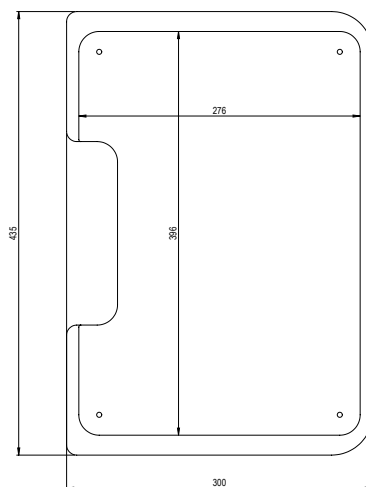

| | |
|---------------------------------|--|
| Matière première | 1.4301 (AISI 304) |
| Finition plateau | laminée à chaud avec revêtement céramique noir |
| Finition évier | brossé horizontal ou orbital |
| Épaisseur du matériau | 5 mm, 8 mm |
| Chants visibles | poncé et brossé ou PVD |
| Chanfrein supérieur | 1 mm x 45° |
| Chanfrein inférieur | 0.3 mm x 45° |
| Sens de laminage | dans le sens de la longueur |
| Longueur max. sans joint | 3900 mm |
| Largeur max. sans joint | 1400 mm |
| Autres dimensions | sur demande |

EXÉCUTIONS DU CHANT VISIBLE

Plateau de table massif en version 5 mm

Plateau de table massif en version 8 mm

MORATH DESIGN

| | |
|----------------|--------------------------------|
| Domaine | Évier |
| Modèle | Accessoires pour évier cuisine |

Planche à découper

Nos planches à découper MORATH DESIGN de haute qualité sont des accessoires pratiques pour agrandir votre plan de travail. Elles peuvent être disposées dans nos éviers, déplacées et positionnées individuellement. Grâce à leur esthétique, elles apportent en outre une attraction visuelle.

| | |
|------------------------|---|
| Matériau | Bois ou plastique |
| Variante | Bois d'érable, bois de noyer, PE 500 noir |
| Dimensions | 300 x 435 x 25 mm |
| compatible avec | tous les éviers MORATH standards |