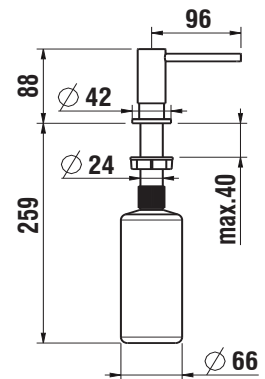

| | |
|------------------------|-----------------------------------|
| Matériau | Acier inoxydable / traitement PVD |
| | Acier inoxydable |
| | PVD noir mat |
| Variantes | PVD anthracite |
| | PVD or |
| | PVD cuivre |
| Dimensions | 175 x 435 x 73 mm |
| Compatible avec | tous les éviers MORATH standards |

| | |
|-----------------|----------------------------------|
| Matériau | Acier inoxydable et néoprène |
| Variantes | Acier inoxydable et néoprène |
| Dimensions | 465 x 440 mm |
| Compatible avec | tous les éviers MORATH standards |

Grâce à notre revêtement PVD, il peut aussi compléter la gamme en couleur de nos éviers MAGICO et les plans de travail.

| | |
|-------------------------|---|
| Matériau | Acier inoxydable |
| Variante | Acier inoxydable PVD anthracite PVD or PVD cuivre PVD noir mat |
| Masse | Saillie 96 mm Perçage de 25 mm pour épaisseur de plaque jusqu'à 40 mm max. Remplissage par le haut Récipient de 480 ml inclus Profondeur d'installation 259 mm |
| Compatibilité | Tous les éviers MORATH |
| Numéro d'article | HF 5 04702 441 000 |