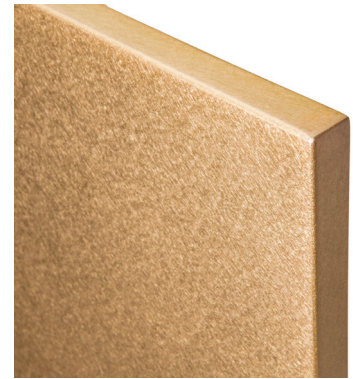

MORATH DESIGN

**Bereich** Messing-Fronten

**Modell** ORO

# ORO

Die Besonderheiten einer Küche aus Messing liegen in der hochwertigen Qualität, der Langlebigkeit und dem puristischen Design. Dabei bildet die Front den Blickfang und das Gesicht der Küche. Perfekt an die Küche angepasst, machen sie die Küche unverwechselbar.

Mit unseren Fronten erhalten Sie Qualität aus Echtmaterial.

<b>Rohmaterial</b>	Messing (CuZn)
<b>Finish</b>	Wirbelfinish grob
<b>Oberflächenbehandlung</b>	wahlweise gewachst oder mit Klarlack matt
<b>Grösse</b>	Länge x Breite maximal 2400 mm x 1150 mm
<b>Materialstärke</b>	21 mm (Stärke komplett mit Span)
<b>Blechstärke</b>	1.0 mm
<b>Eckausführung</b>	geschweisst
<b>Füllung</b>	Span beschichtet, wahlweise weiss oder anthrazit
<b>Befestigungen</b>	Topfband- und Zargenbohrungen gemäss Ihren Angaben
<b>Gewicht / m<sup>2</sup></b>	21.6 kg