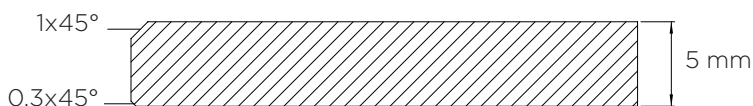

EXÉCUTIONS DU CHANT VISIBLE

Plateau de table massif en version 5 mm