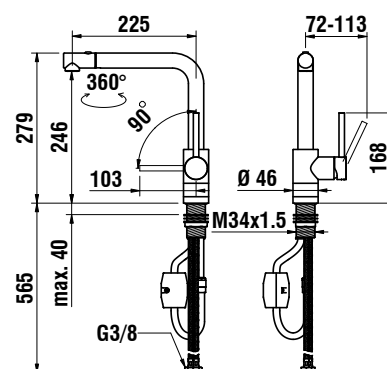

# LAUFEN

TWINPLUS HF905436

Aucun autre mitigeur ne propose autant de variantes que le TWINPLUS. Cette gamme de robinetterie est disponible en plusieurs formes et finitions. Le design, la technique, l'ergonomie, tels sont les mots qui décrivent au mieux cette gamme qui s'intégrera parfaitement aux cuisines les plus design et qualitatives.

<b>Matière</b>	Acier inoxydable
<b>Longueur du bec</b>	225 mm
<b>Goulot</b>	Orientable à 360° et douchette extractible
<b>Sortie d'eau</b>	En position haute
<b>Autres précisions</b>	Fonction Eco+ 2 types de jet Débit moyen (l/min-3 bar) 8.0 Economiseur d'eau et d'énergie Limiteur de température
<b>N° d'article Laufen</b>	HF 9 05436 441 000