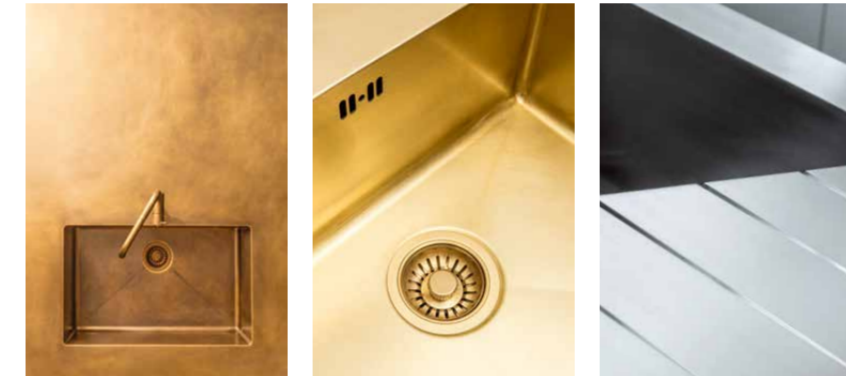

NEUE, TRENDIGE MATERIALIEN

Sie zu begeistern ist unser Anspruch. Mit grosser Motivation sucht das Morath-Team ständig nach innovativen Lösungen mit ästhetischem Design – und wir sind fündig geworden! Mit Stolz präsentieren wir Ihnen unsere neue Produkterweiterung im Bereich Messing: MORATH OTTONE und MORATH ORO. Diese neuen Abdeckungen, Fronten und Becken setzen Akzente und gestalten Ihre Küche zu einem einzigartigen, edlen und individuellen Lebensraum.