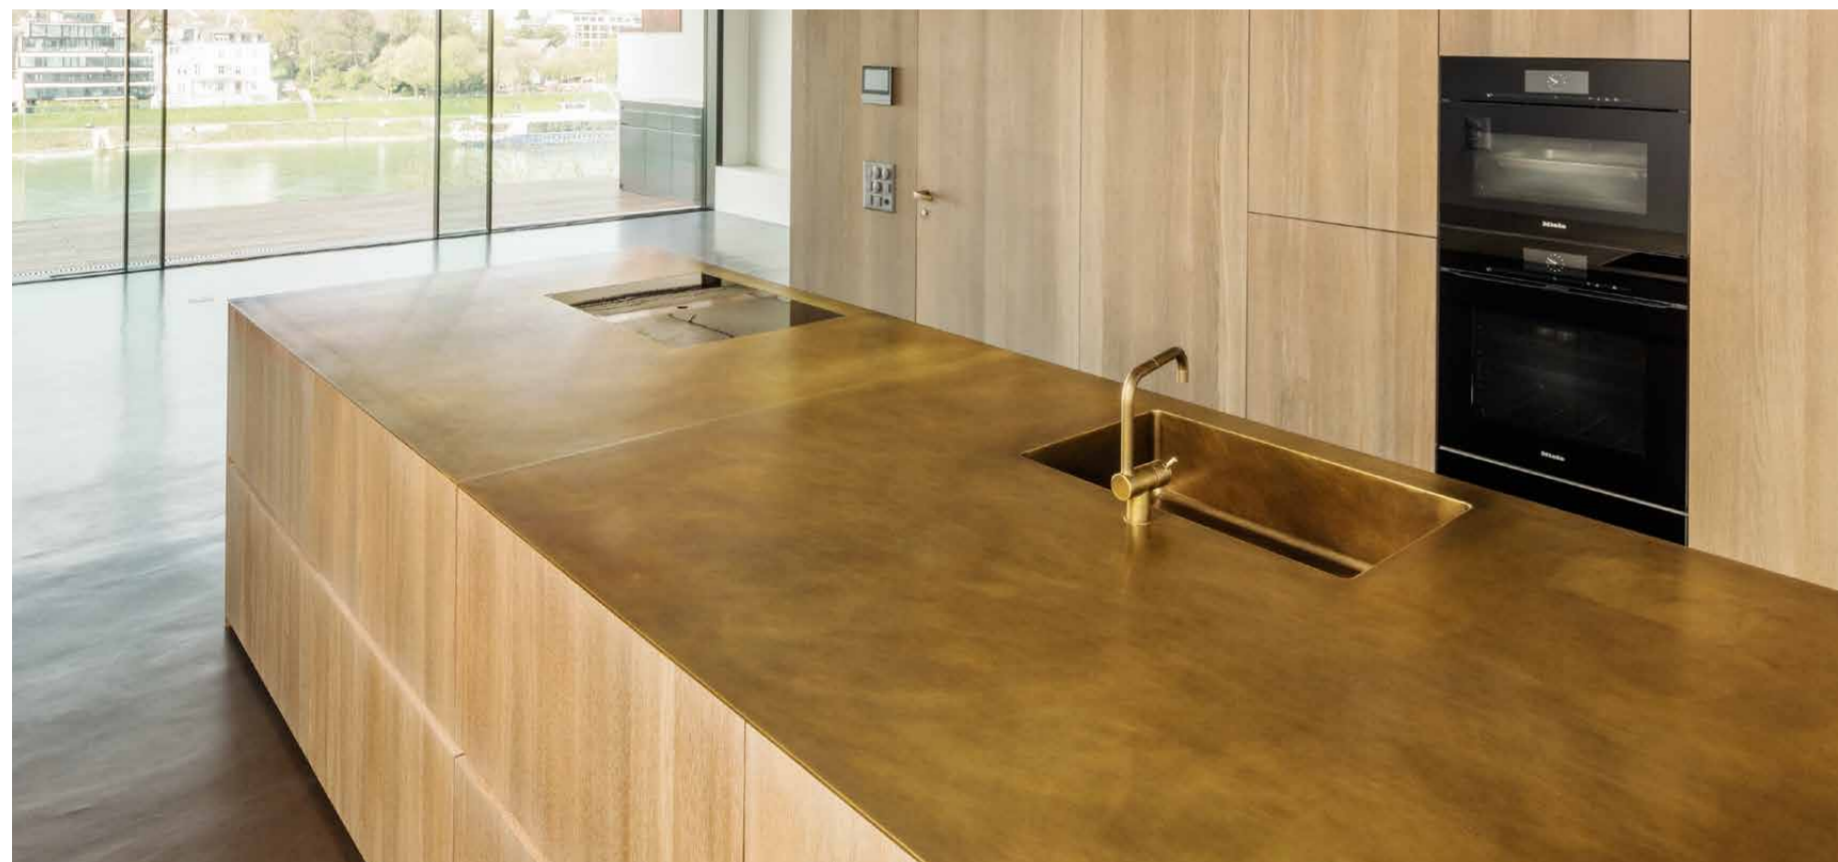

DIE KÜCHE IM WANDEL VOM ARBEITSPLATZ ZUM LEBENSMITTELPUNKT

Die Küche hat in den vergangenen Jahrzehnten eine starke Wandlung erfahren. Der Trend geht zu einer nahtlos in den Wohnraum integrierten offenen Erlebniswelt-Küche. Küche, das ist Lebensraum und Treffpunkt für die ganze Familie. Hier verschmelzen Zubereitung, Genuss und Lifestyle.

NEUE, TRENDIGE MATERIALIEN

Sie zu begeistern ist unser Anspruch. Mit grosser Motivation sucht das Morath-Team ständig nach innovativen Lösungen mit ästhetischem Design – und wir sind fündig geworden! Mit Stolz präsentieren wir Ihnen unsere neue Produkterweiterung im Bereich Messing: MORATH OTTONE und MORATH ORO. Diese neuen Abdeckungen, Fronten und Becken setzen Akzente und gestalten Ihre Küche zu einem einzigartigen, edlen und individuellen Lebensraum.