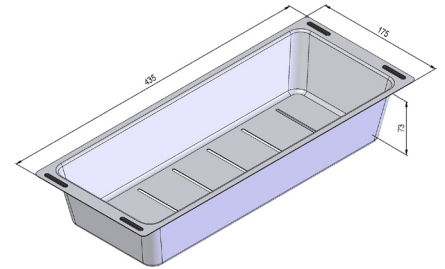

MORATH DESIGN

Domaine	Évier
Modèle	Accessoires pour évier cuisine

ÉGOUTTOIR

L'alternative à l'évier double :

Placez le bac-égouttoir dans votre évier si nécessaire.

Il peut être déplacé individuellement et vous offre ainsi le confort d'un double évier, mais sans perte de place sur votre plan de travail.

Grâce à notre revêtement PVD, la couleur de l'égouttoir peut être adaptée individuellement à celle de nos éviers MAGICO.

Matériau	Acier inoxydable / traitement PVD
	Acier inoxydable
	PVD noir mat
Variantes	PVD anthracite
	PVD or
	PVD cuivre
Dimensions	175 x 435 x 73 mm
Compatible avec	tous les éviers MORATH standards