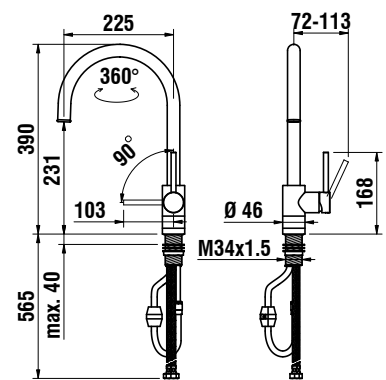

<b>Matière</b>	Acier inoxydable
<b>Longueur du bec</b>	225 mm
<b>Goulot</b>	Orientable à 360° et bec extractible
<b>Sortie d'eau</b>	En position haute
<b>Autres précisions</b>	Fonction Eco+ Economiseur d'eau et d'énergie Débit moyen /l/min-3 bar) 8.8 Limiteur de pression
<b>N° d'article Laufen</b>	HF 9 05446 441 000