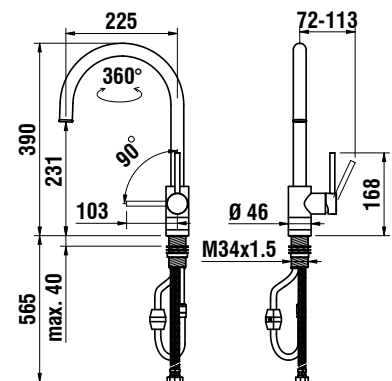

# LAUFEN

TWINPLUS HF905446

Aucun autre mitigeur ne propose autant de variantes que le TWINPLUS. Cette gamme de robinetterie est disponible en plusieurs formes et finitions. Le design, la technique, l'ergonomie, tels sont les mots qui décrivent au mieux cette gamme qui s'intégrera parfaitement aux cuisines les plus design et qualitatives. Grâce à notre revêtement PVD, il peut aussi compléter la gamme en couleur de nos éviers MAGICO et les plans de travail.

<b>Matière</b>	Acier inoxydable
<b>Longueur du bec</b>	225 mm
<b>Goulot</b>	Orientable à 360° et bec extractible
<b>Sortie d'eau</b>	En position haute
<b>Autres précisions</b>	Fonction Eco+ Economiseur d'eau et d'énergie Débit moyen (/l/min-3 bar) 8.8 Limiteur de pression
<b>N° d'article Laufen</b>	HF 9 05446 441 000