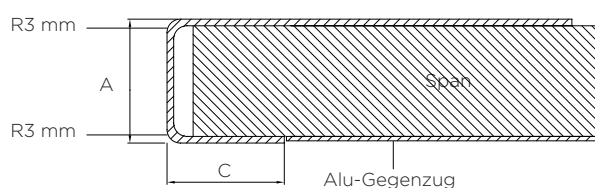

<b>Rohmaterial</b>	Messing (CuZn)
<b>Finish-Blatt</b>	handgewirbelt, geschliffen und gebürstet
<b>Finish-Becken</b>	handgewirbelt, geschliffen und gebürstet
<b>Materialstärke</b>	1,5 mm
<b>Sichtkanten</b>	handgewirbelt, geschliffen und gebürstet
<b>Oberflächenbehandlung</b>	gewachst
<b>Radius Ecke oben</b>	R = 3 mm
<b>Radius Ecke unten</b>	R = 3 mm
<b>Länge ohne Fuge max.</b>	3800 mm
<b>Breite ohne Fuge max.</b>	800 mm
<b>Andere Abmessungen</b>	auf Anfrage

## RANDAUSFÜHRUNGEN

Version A-Bord R3 mm

Mass A	Mass B	Mass C
12 mm	6 mm gekantet	40 mm mit Streifen 34 mm
16 mm	10 mm gekantet	40 mm mit Streifen 30 mm
20 mm	20 mm gekantet	40 mm mit Streifen 20 mm

Mass A	Mass B	Mass C
26 mm		40 mm gekantet
29 mm		50 mm gekantet
34 mm		50 mm gekantet
42 mm		60 mm gekantet