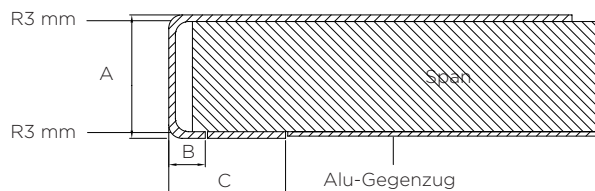

<b>Rohmaterial</b>	Messing (CuZn)
<b>Finish-Blatt</b>	handgewirbelt, geschliffen und gebürstet
<b>Finish-Becken</b>	handgewirbelt, geschliffen und gebürstet
<b>Materialstärke</b>	1,5 mm
<b>Sichtkanten</b>	handgewirbelt, geschliffen und gebürstet
<b>Oberflächenbehandlung</b>	gewachst
<b>Radius Ecke oben</b>	R = 3 mm
<b>Radius Ecke unten</b>	R = 3 mm
<b>Länge ohne Fuge max.</b>	3800 mm
<b>Breite ohne Fuge max.</b>	800 mm
<b>Andere Abmessungen</b>	auf Anfrage

## RANDAUSFÜHRUNGEN

Version A-Bord R3 mm

Mass A	Mass B	Mass C
12 mm	6 mm gekantet	40 mm mit Streifen 34 mm
16 mm	10 mm gekantet	40 mm mit Streifen 30 mm
20 mm	20 mm gekantet	40 mm mit Streifen 20 mm

Mass A	Mass B	Mass C
26 mm		40 mm gekantet
29 mm		50 mm gekantet
34 mm		50 mm gekantet
42 mm		60 mm gekantet