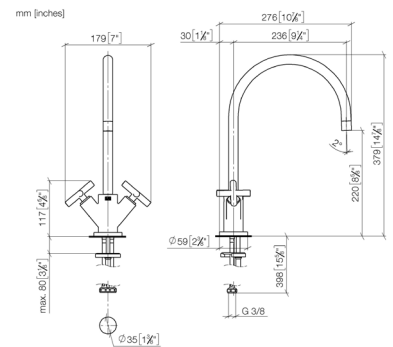

Grâce à son esthétique archétypale, le modèle TARA s'intègre harmonieusement dans toutes les cuisines, qu'il soit installé sur un îlot ou devant une paroi arrière.

Matière	Laiton chromé
Longueur du bec	235 mm
Goulot	Bec déverseur pivotant 360°
Autres précisions	Jet enrichi en air Débit max. 7 l/min à 3 bar sans plomb
N° d'article	22 815 892-06

Type	N° d'article	Dimension/Modèle	Finition	Disponibilité	Prix Brut CHF
	1000003950	Mélangeur monotrou TARA	Platine mat	Sur demande	1134.-