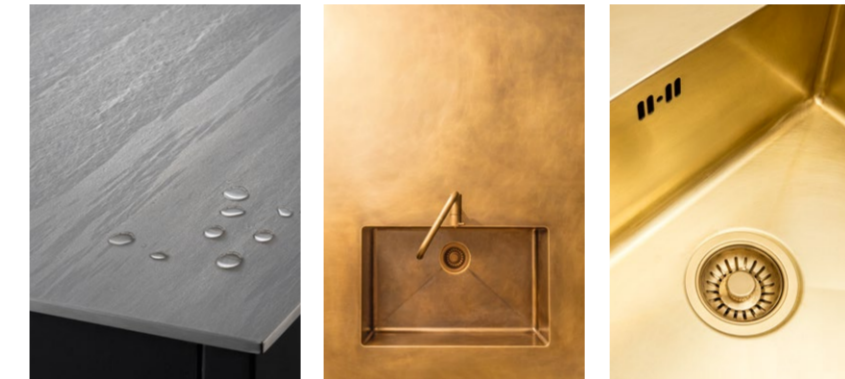

# FONCTIONNALITÉ ET ESTHÉTIQUE EN HARMONIE

Les exigences concernant les cuisines haut de gamme modernes sont en constante évolution. C'est pourquoi le pool d'idées de MORATH DESIGN développe continuellement des produits innovants. Avec le nouveau plan de travail URBANA piu, nous sommes parvenus à ajouter au look unique du plan de travail URBANA des fonctions facilitant son utilisation et donc à allier esthétique et fonctionnalité.

Nous avons le plaisir de vous présenter l'extension de notre gamme MORATH URBANA piu. Ce nouveau plan de travail en acier inox séduit par sa surface mate et robuste. L'acier inox laminé à chaud présente une texture de surface fine et fibreuse ainsi que des structures laminées. Cela fait de chaque plan de travail de cuisine MORATH URBANA piu un exemplaire unique et haut de gamme.

Également très tendance: MORATH OTTONE et MORATH ORO. Ces plans de travail et éviers en laiton donnent une touche particulière à votre cuisine et en font un lieu de vie unique et individuel.

MORATH URBANA piu