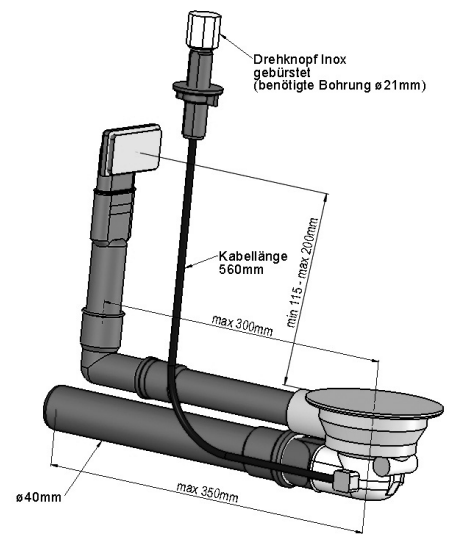

## ZU BECKEN KÜCHE

Stopfenventil **ST / STS**

Zugknopfventil **ZK / ZKC**

Drehknopfventil **DK / DKC**

Typ	Artikelnummer	Dimension/Modell	Finish	Verfügbarkeit	Preis Brutto CHF
ST	1000000900	3½"-Stopfenventil-Set	gebürstet	ab Lager	84.-
STS	1000001972	3½"-Stopfenventil-Set	schwarz	ab Lager	210.-
ZK	1000000901	3½"-Zugknopfventil-Set	gebürstet	ab Lager	122.-
ZKC	1000001646	Zugknopf Chrom für 3½"-Zugknopfventil-Set	verchromt	ab Lager	40.-
DK	1000000902	3½"-Drehknopfventil-Set	gebürstet	ab Lager	122.-
DKC	1000001645	Drehknopf Chrom für 3½"-Drehknopfventil-Set	verchromt	ab Lager	40.-