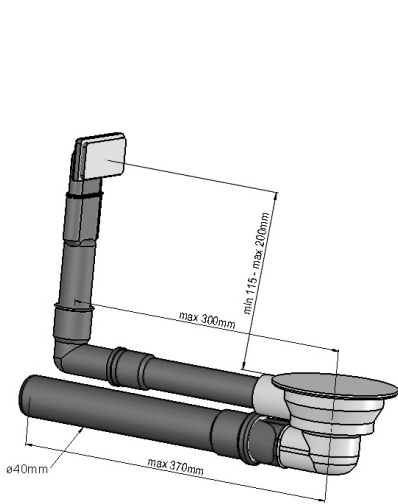

MORATH DESIGN

<b>Bereich</b>	Edelstahl-Becken
<b>Modell</b>	Zubehör zu Becken Küche

## ZU BECKEN KÜCHE

Stopfenventil **ST / STS**

Zugknopfventil **ZK / ZKC**

Drehknopfventil **DK / DKC**

Typ	Artikelnummer	Dimension/Modell	Finish	Verfügbarkeit	Preis Brutto CHF
ST	1000000900	3½"-Stopfenventil-Set	gebürstet	ab Lager	84.-
STS	1000001972	3½"-Stopfenventil-Set	schwarz	ab Lager	210.-
ZK	1000000901	3½"-Zugknopfventil-Set	gebürstet	ab Lager	122.-
ZKC	1000001646	Zugknopf Chrom für 3½"-Zugknopfventil-Set	verchromt	ab Lager	40.-
DK	1000000902	3½"-Drehknopfventil-Set	gebürstet	ab Lager	122.-
DKC	1000001645	Drehknopf Chrom für 3½"-Drehknopfventil-Set	verchromt	ab Lager	40.-