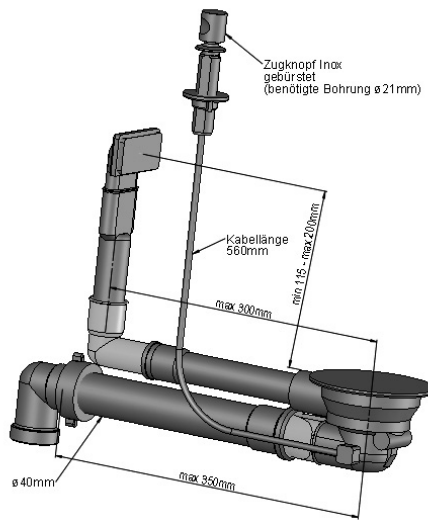

MORATH DESIGN

<b>Bereich</b>	Edelstahl-Becken
<b>Modell</b>	Zubehör zu Becken Küche

## ZU BECKEN KÜCHE

Stopfenventil **ST / STS**

Zugknopfventil **ZK / ZKC**

Drehknopfventil **DK / DKC**

Typ	Artikelnummer	Dimension/Modell	Finish	Verfügbarkeit	Preis Brutto CHF
ST	1000000900	3½"-Stopfenventil-Set	gebürstet	ab Lager	84.-
STS	1000001972	3½"-Stopfenventil-Set	schwarz	ab Lager	210.-
ZK	1000000901	3½"-Zugknopfventil-Set	gebürstet	ab Lager	122.-
ZKC	1000001646	Zugknopf Chrom für 3½"-Zugknopfventil-Set	verchromt	ab Lager	40.-
DK	1000000902	3½"-Drehknopfventil-Set	gebürstet	ab Lager	122.-
DKC	1000001645	Drehknopf Chrom für 3½"-Drehknopfventil-Set	verchromt	ab Lager	40.-