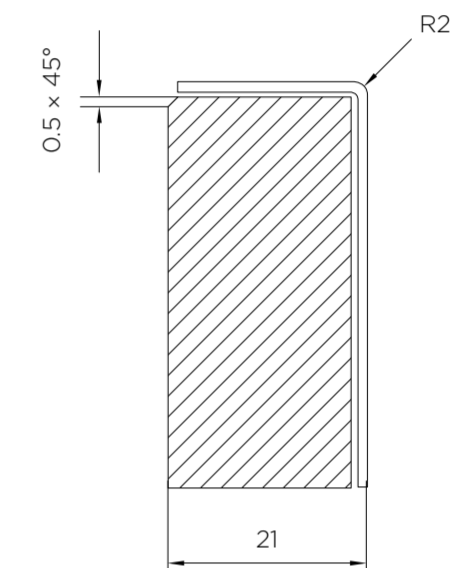

FAÇADES EN CUIVRE

RAME
Finition en tourbillon avec vernis clair

RAME ANTICO
Tourbillonné à la main et bruni,
avec vernis clair en option

Dimensions	Longueur x largeur max. 1.95 m x 0.9 m
Épaisseur du matériau	21 mm (épaisseur complète avec copeau)
Épaisseur de tôle	1.0 mm
Installation en angle	soudé
Remplissage	Copeau, blanc ou anthracite au choix
Fixations	Orifices dans la charnière et le cadre selon vos indications
Poids / m ²	21.6 kg