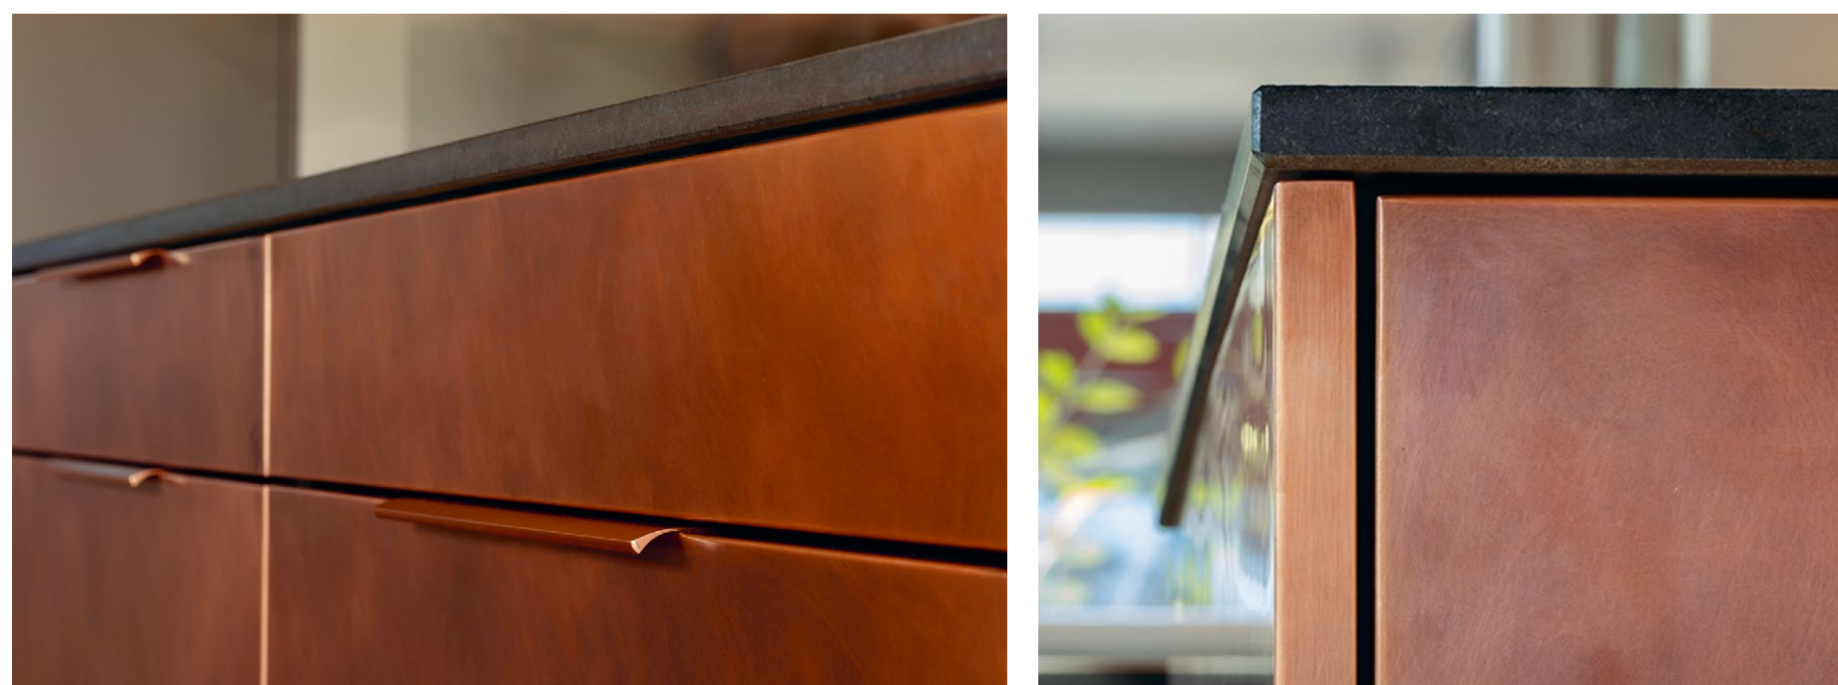

FAÇADES
MORATH

GROS PLAN SUR LES FAÇADES

La planification de la cuisine moderne prévoit généralement des espaces ouverts dans lesquels les gens cuisinent, mangent et vivent. Cela impose des exigences différentes à la cuisine et façonne son design. La façade attire le regard et incarne le visage de votre cuisine. Elle façonne votre style et rend votre cuisine unique.

Sarah Tschanz | sarahtschanz.com

PLACE À NOS NOUVELLES FAÇADES

Les particularités d'une cuisine en acier inoxydable, laiton et cuivre sont sa haute qualité, sa longévité et son design épuré.

Divers éléments de style créent une apparence moderne qui permet de parfaitement adapter votre nouvelle cuisine à vos souhaits et idées.

Avec nos façades, vous obtenez de la qualité à partir de vrais matériaux.

FAÇADES EN ACIER INOXYDABLE

CLASSICA
Poncée, brossée

FAÇADES EN LAITON

ORO
Finition en tourbillon avec
du vernis transparent

OTTONE
Tourbillonné à la main et bruni,
avec vernis transparent en option

FAÇADES EN CUIVRE

RAME
Finition en tourbillon avec vernis clair

RAME ANTICO
Tourbillonné à la main et bruni,
avec vernis clair en option

Dimensions	Longueur x largeur max. 1.95 m x 0.9 m
Épaisseur du matériau	21 mm (épaisseur complète avec copeau)
Épaisseur de tôle	1.0 mm
Installation en angle	soudé
Remplissage	Copeau, blanc ou anthracite au choix
Fixations	Orifices dans la charnière et le cadre selon vos indications
Poids / m ²	21.6 kg