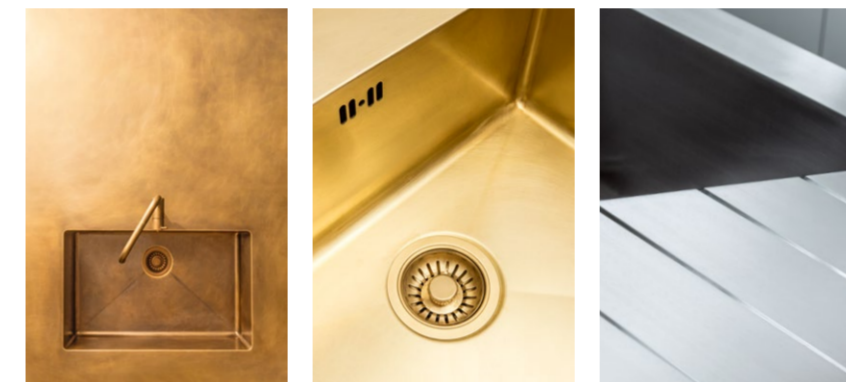

La cuisine est un lieu de vie et un point de rencontre pour toute la famille. C'est là que préparation, délice culinaire et style de vie se confondent.

DE NOUVEAUX MATÉRIAUX TENDANCE

Notre ambition est de vous séduire. Avec une grande motivation, notre équipe Morath est constamment à la recherche de solutions innovantes avec un design esthétique - et nous les avons trouvées! C'est avec une grande fierté que nous vous présentons notre nouvelle extension de gamme dans le domaine du laiton: MORATH OTTONE et MORATH ORO. Ces nouveaux plans de travail et évier en laiton donnent une touche particulière à votre cuisine et en font un lieu de vie unique, raffiné et individuel.

SURTOUT PAS DE STANDARD

N'enchantez pas vos hôtes seulement par vos talents culinaires - avec nos produits uniques haut de gamme en laiton fabriqués à la main, vous êtes certain de déclencher des cris d'admiration chez vos amis et au sein de votre famille. Les plans de travail et les évier en laiton séduisent par leur aspect glamour. Votre cuisine est loin d'être du tout-venant. Elle dégage néanmoins une atmosphère agréable et chaude.

L'IMPRESSION MATTE OU BRILLANTE - TELLE EST LA QUESTION

L'impression qui se dégage de l'objet en laiton dépend pour l'essentiel du traitement de surface:

- **MORATH ORO**
La surface en laiton polie pour être brillante attire l'œil à tous les niveaux. Elle dégage une impression de noblesse et de grande valeur et fait penser ainsi à de l'or précieux.
- **MORATH OTTONE**
Vous préférez la discrétion et la chaleur? Dans ce cas nous vous recommandons une surface mate. Votre cuisine est attirante et chaude.