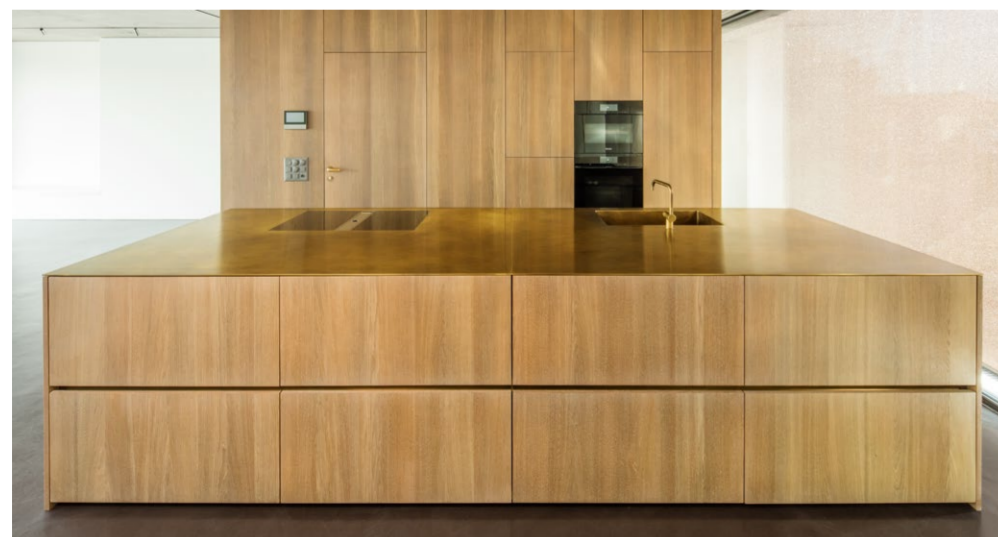

MORATH
ORO

MORATH
OTTONE

LA CUISINE PASSE DU STATUT DE LIEU DE TRAVAIL À CELUI DE CENTRE DE VIE

Au cours des dernières décennies, la cuisine a connu de grands changements. La tendance évolue vers une cuisine événementielle ouverte, parfaitement intégrée aux espaces de séjour.

La cuisine est un lieu de vie et un point de rencontre pour toute la famille. C'est là que préparation, délice culinaire et style de vie se confondent.

DE NOUVEAUX MATÉRIAUX TENDANCE

Notre ambition est de vous séduire. Avec une grande motivation, notre équipe Morath est constamment à la recherche de solutions innovantes avec un design esthétique - et nous les avons trouvées! C'est avec une grande fierté que nous vous présentons notre nouvelle extension de gamme dans le domaine du laiton: MORATH OTTONE et MORATH ORO. Ces nouveaux plans de travail et évier en laiton donnent une touche particulière à votre cuisine et en font un lieu de vie unique, raffiné et individuel.

SURTOUT PAS DE STANDARD

N'enchantez pas vos hôtes seulement par vos talents culinaires - avec nos produits uniques haut de gamme en laiton fabriqués à la main, vous êtes certain de déclencher des cris d'admiration chez vos amis et au sein de votre famille. Les plans de travail et les évier en laiton séduisent par leur aspect glamour. Votre cuisine est loin d'être du tout-venant. Elle dégage néanmoins une atmosphère agréable et chaude.

L'IMPRESSION MATTE OU BRILLANTE - TELLE EST LA QUESTION

L'impression qui se dégage de l'objet en laiton dépend pour l'essentiel du traitement de surface:

- **MORATH ORO**
La surface en laiton polie pour être brillante attire l'œil à tous les niveaux. Elle dégage une impression de noblesse et de grande valeur et fait penser ainsi à de l'or précieux.
- **MORATH OTTONE**
Vous préférez la discrétion et la chaleur? Dans ce cas nous vous recommandons une surface mate. Votre cuisine est attirante et chaude.