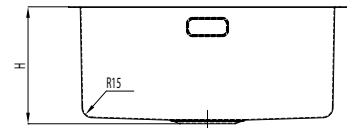

EINBAUVARIANTEN

MORATH DESIGN

Bereich Edelstahl-Becken

Modell MAGICO R15

MAGICO

TITAN SCHWARZ / R15

Typ	Artikelnummer	Dimension/Modell L x B x H (mm)	Finish	Verfügbarkeit	Preis Brutto CHF
MAG50	1000002002	500 x 400 x 200	schwarz	ab Lager	1524.-