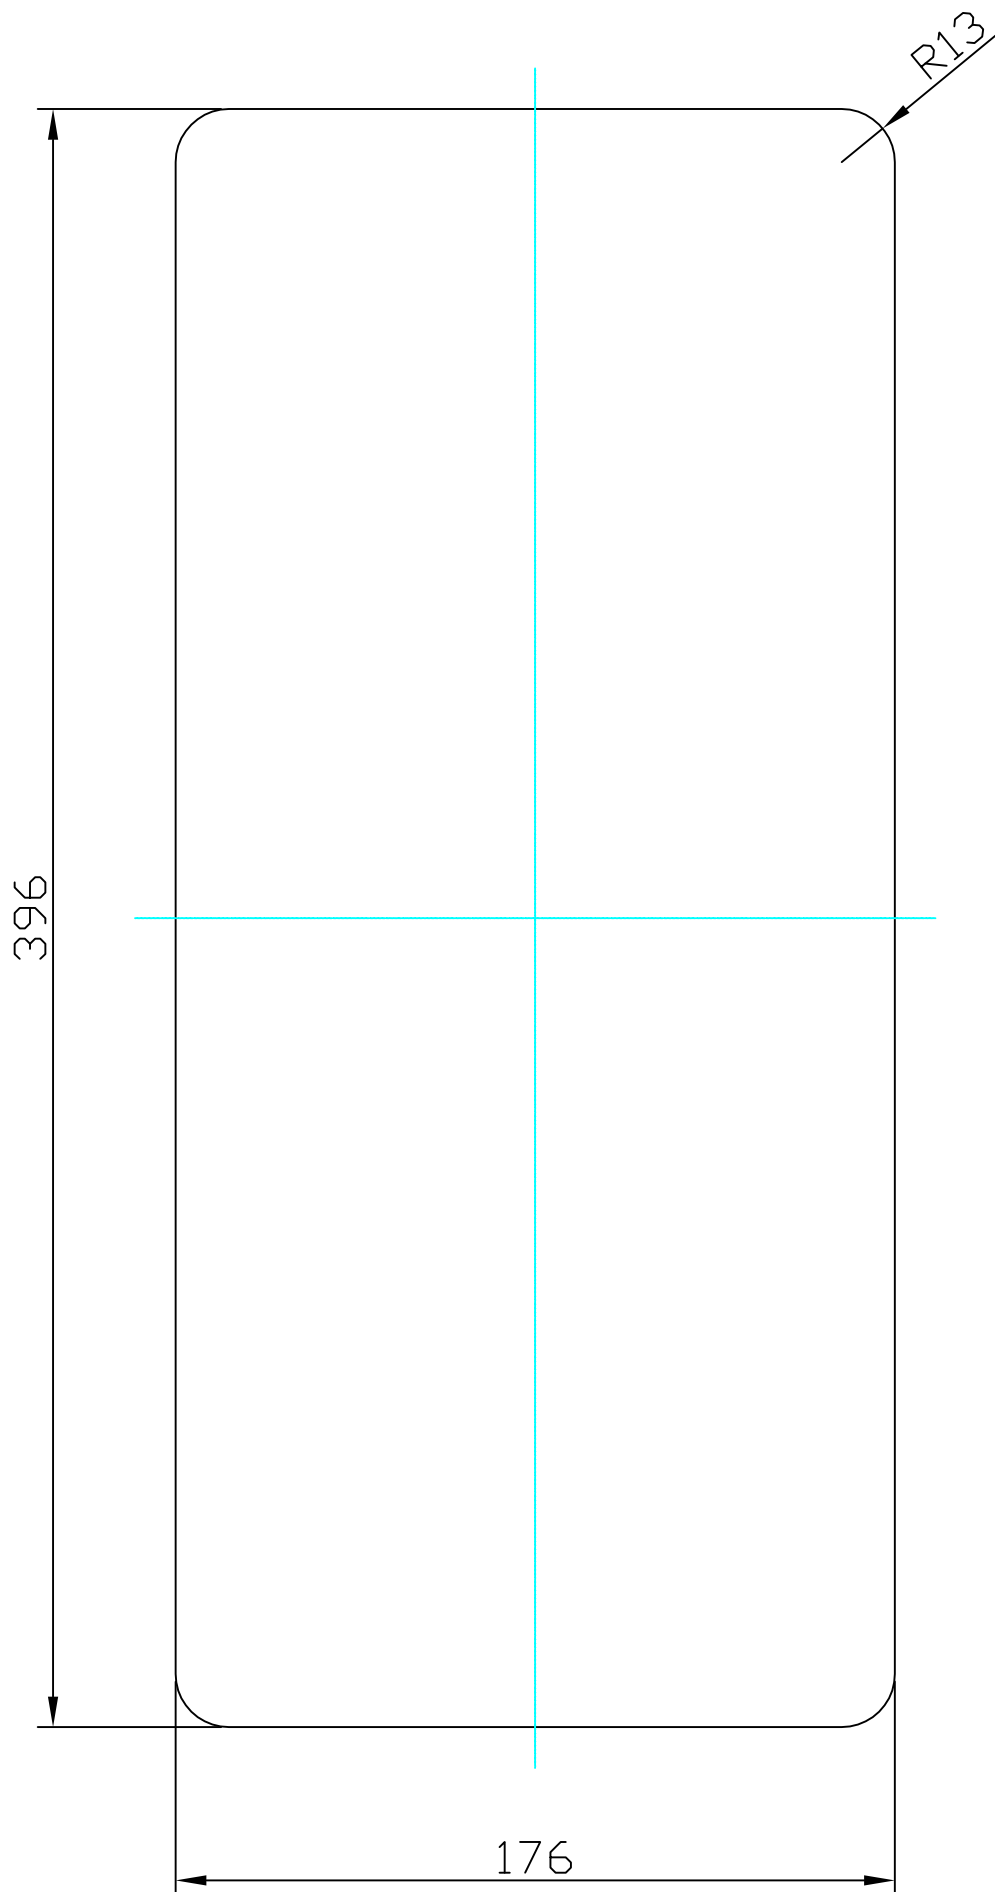

MORATH BECKEN SERENO R15

AUSSCHNITT FÜR UNTERBAU MONTAGE
SERENO R15 - SER18

M 1:1